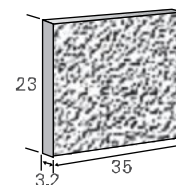

מנוסר			
15211524003		מק"ט	
30	L	מידות	
30	H		
3.2	W		
76	מ"ר בק"ג	משקל	
11	במ"ר	מס' יח'	

מנוסר			
152130310		מק"ט	
35	35	L	מידות
23	23	W	
2.5	3.2	H	
68	76	מ"ר בק"ג	משקל
12.4	12.4	במ"ר	מס' יח'

מנוסר			
152190310		מק"ט	
50	50	L	מידות
30	23	H	
3.2	3.2	W	
76	76	מ"ר בק"ג	משקל
6.6	8.5	במ"ר	מס' יח'

מנוסר			
152120310		מק"ט	
23	23	L	מידות
2.5	3.2	W	
23	23	H	
68	76	מ"ר בק"ג	משקל
18.5	18.5	במ"ר	מס' יח'

ראה קופינגים בעמ' 36-39

חיפוי כורכרית מנוסרת

חיפוי עובי 3 ס"מ		
2854003	מק"ט	
30	L	מידות
30	H	
3	W	
71	משקל מ"ר בק"ג	
11	מס' יח' במ"ר	
גוון: ראה בתחתית העמוד		