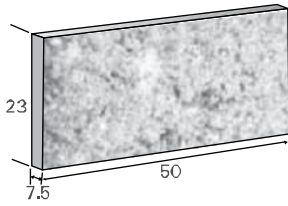

מבוקע			מק"ט	
152110708	152110308		L	מידות
23	23		H	
11	11		W	
7.5	4±			משקל
160	76	מ"ר בק"ג		מס' יח' במ"ר
39	39			

מודל חיפוי מבוקע, 5 יח'			
מק"ט		מק"ט	
152000708	152000308	L	מידות
58	58	H	
35	35	W	
7.5	4±		משקל
160	76	מ"ר בק"ג	מס' יח' במ"ר
5	5		

מבוקע			מק"ט	
152130708		L	מידות	משקל
50	23	H		
7.5	7.5	W		
160		מ"ר בק"ג		מס' יח' במ"ר
8.5				

מבוקע			
מק"ט		מק"ט	
152130708	152130308	L	מידות
35	35	H	
23	23	W	
7.5	4±		משקל
160	76	מ"ר בק"ג	מס' יח' במ"ר
12.4	12.4		