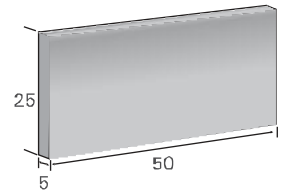

אריחי חיפוי			מק"ט	
152600				
60	60	50	L	מידות
31	28.5	25	H	
4	4	5	W	
94	94	117	מ"ר בק"ג	משקל
4.5	5.9	8	במ"ר	מס' יח'

חיפויים | לבנים לחיפוי

לבנה/ קופינג לחיפוי		מק"ט	
1534528			
28	L	מידות	
10	H		
5	W		
110	מ"ר בק"ג	משקל	
36	במ"ר	מס' יח'	
סוגי גוון - גמר (עמודים 4-6) עמודה מס': 8			

לבנה/ קופינג לחיפוי		מק"ט	
1534525			
25	L	מידות	
10	H		
5	W		
110	מ"ר בק"ג	משקל	
40	במ"ר	מס' יח'	
סוגי גוון - גמר (עמודים 4-6) עמודה מס': 8