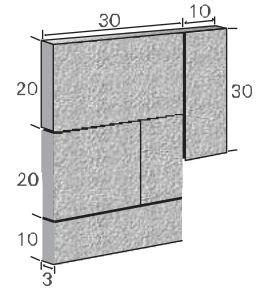

מנוסר			
152120310		מק"ט	
23	23	L	מידות
2.5	3.2	W	
23	23	H	
68	76	מ"ר בק"ג	משקל
18.5	18.5	במ"ר	מס' יח'

ראה קופינגים בעמ' 36-39

חיפוי כורכרית מנוסרת

חיפוי עובי 3 ס"מ		
2854003	מק"ט	
30	L	מידות
30	H	
3	W	
71	משקל מ"ר בק"ג	
11	מס' יח' במ"ר	
גוון: ראה בתחתית העמוד		

חיפוי מודל 5 יח' עובי 3 ס"מ		
2858003	מק"ט	
10	L ₁	מידות
20	L ₂	
3	W	
10	H ₁	
20	H ₂	
30	H ₃	
71	משקל מ"ר בק"ג	
5.5	מס' יח' במ"ר	
גוון: ראה בתחתית העמוד		

ניתן לשלב אקרית אבן בגמר מבוקע

חיפוי עובי 3 ס"מ		
2851003	מק"ט	
30	L	מידות
10	H	
3	W	
71	משקל מ"ר בק"ג	
33.3	מס' יח' במ"ר	
גוון: ראה בתחתית העמוד		