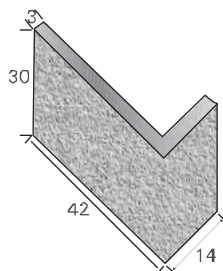

חיפוי מודל 5 יח' עובי 3 ס"מ		
2858003	מק"ט	
10	L ₁	מידות
20	L ₂	
3	W	
10	H ₁	
20	H ₂	
30	H ₃	
71	משקל מ"ר בק"ג	
5.5	מס' יח' במ"ר	
גוון: ראה בתחתית העמוד		

ניתן לשלב אקרית אבן בגמר מבוקע

חיפוי עובי 3 ס"מ		
2851003	מק"ט	
30	L	מידות
10	H	
3	W	
71	משקל מ"ר בק"ג	
33.3	מס' יח' במ"ר	
גוון: ראה בתחתית העמוד		

חיפוי עובי 3 ס"מ		
2852003	מק"ט	
30	L	מידות
15	H	
3	W	
71	משקל מ"ר בק"ג	
22	מס' יח' במ"ר	
גוון: ראה בתחתית העמוד		

אלמנט פינה סהרה		
1536214	מק"ט	
42	L	מידות
14	L ₁	
30	H	
3	W	
11	משקל יו"ר	
-	מס' יח' במ"ר	
גוון: ראה בתחתית העמוד		