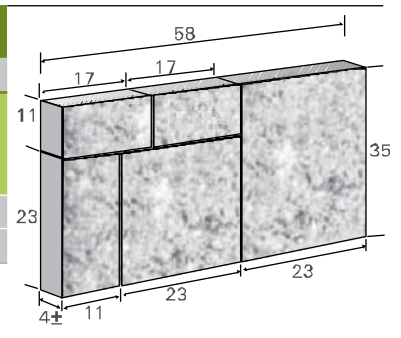

מבוקע			מק"ט	
152110708	152110308		L	מידות
23	23		H	
11	11		W	
7.5	4±			משקל
160	76	מ"ר בק"ג		מס' יח' במ"ר
39	39			

מודל חיפוי מבוקע, 5 יח'			
מק"ט		מק"ט	
152000708	152000308	L	מידות
58	58	H	
35	35	W	
7.5	4±		משקל
160	76	מ"ר בק"ג	מס' יח' במ"ר
5	5		

מבוקע			מק"ט	
152130708		L	מידות	משקל
50	23	H		
7.5	7.5	W		
160		מ"ר בק"ג		מס' יח' במ"ר
8.5				

מבוקע			
מק"ט		מק"ט	
152130708	152130308	L	מידות
35	35	H	
23	23	W	
7.5	4±		משקל
160	76	מ"ר בק"ג	מס' יח' במ"ר
12.4	12.4		