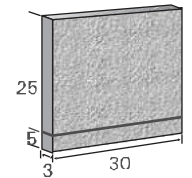

חיפוי מודל 5 יח' עובי 3 ס"מ		
2858003	מק"ט	
10	L ₁	מידות
20	L ₂	
3	W	
10	H ₁	
20	H ₂	
30	H ₃	
71	משקל מ"ר בק"ג	
5.5	מס' יח' במ"ר	
גוון: ראה בתחתית העמוד		

ניתן לשלב אקרית אבן בגמר מבוקע

חיפוי עובי 3 ס"מ		
2851003	מק"ט	
30	L	מידות
10	H	
3	W	
71	משקל מ"ר בק"ג	
33.3	מס' יח' במ"ר	
גוון: ראה בתחתית העמוד		

חיפוי עובי 3 ס"מ		
2852003	מק"ט	
30	L	מידות
15	H	
3	W	
71	משקל מ"ר בק"ג	
22	מס' יח' במ"ר	
גוון: ראה בתחתית העמוד		

אלמנט פינה סהרה		
1536214	מק"ט	
42	L	מידות
14	L ₁	
30	H	
3	W	
11	משקל יו"ר	
-	מס' יח' במ"ר	
גוון: ראה בתחתית העמוד		

מיצב בהזמנה מיוחדת, מותנה בגודל הזמנה מינימלי. נמוך ביו"ר בהזמנה המשקל ליחידה.

חיפוי עובי 3 ס"מ		
2850103	מק"ט	
30	L	מידות
5	H	
3	W	
	משקל מ"ר בק"ג	
	מס' יח' במ"ר	
גוון: ראה בתחתית העמוד		

טבלת גוונים - חיפוי חוצות ואריחי חוצות