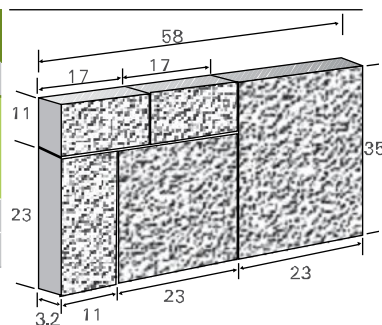

מנוסר			
152110310		מק"ט	
23	23	L	מידות
11	11	H	
2.5	3.2	W	
68	76	מ"ר בק"ג	משקל
39	39	במ"ר	מס' יח'

מודל חיפוי מנוסר, 5 יח'			
152000310		מק"ט	
58	58	L	מידות
35	35	H	
2.5	3.2	W	
160	76	מ"ר בק"ג	משקל
5	5	במ"ר	מס' יח'