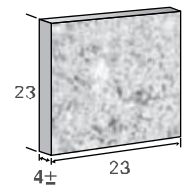

* ניתן לבצע גנר טובה בשטח בעובי 7.5 ס"מ בלבד.
ראה קופינגים בעמ' 40-43