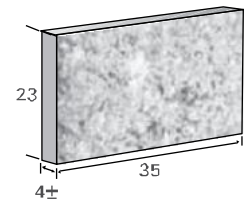

מבוקע			מק"ט	
152110708	152110308		L	מידות
23	23		H	
11	11		W	
7.5	4±			משקל
160	76	מ"ר בק"ג		מס' יח' במ"ר
39	39			

מודל חיפוי מבוקע, 5 יח'			
מק"ט		מק"ט	
152000708	152000308	L	מידות
58	58	H	
35	35	W	
7.5	4±		משקל
160	76	מ"ר בק"ג	מס' יח' במ"ר
5	5		

מבוקע			מק"ט	
152130708		L	מידות	משקל
50	23	H		
7.5	7.5	W		
160		מ"ר בק"ג		מס' יח' במ"ר
8.5				

מבוקע			
מק"ט		מק"ט	
152130708	152130308	L	מידות
35	35	H	
23	23	W	
7.5	4±		משקל
160	76	מ"ר בק"ג	מס' יח' במ"ר
12.4	12.4		