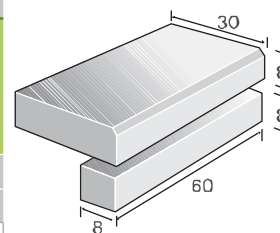

מדרגה גושנית		
1552015	מק"ט	
40	L	מידות
30	W	
15	H	
41	יח' בק"ג	משקל
3.33	במ"א	מס' יח'
סוגי גוון - גמר (עמודים 4-6) עמודה מס': 1, 2, 8		

מדרגה שלח חום		
1550208	מק"ט	
60	L	מידות
30	W	
8	H	
8	חום H	משקל
33	יח' בק"ג	מס' יח'
1.66	במ"א	
סוגי גוון - גמר (עמודים 4-6) עמודה מס': 1, 2, 8		

מדרגה גושנית מישושית		
1550215	מק"ט	
40	L	מידות
30	W	
15	H	
41	יח' רק"ג	משקל
3.33	במ"א	מס' יח'
סוגי גוון - גמר (עמודים 4-6) עמודה מס': 1, 2, 8		

מדרגה שלח חום		
1550108	מק"ט	
40	40	מידות
40	40	
8	8	
8	7	חום H
8	7	חום H
30	30	משקל
2.5	2.5	מס' יח'
סוגי גוון - גמר (עמודים 4-6) עמודה מס': 1, 2, 8		

גובה מדרגה 15 ס"מ

מדרגה גושנית 40/30/15

מדרגה שלח חום 40/40/8

מדרגה שלח חום 40/40/8

מדרגה מחורצת			
1553018	מק"ט		
35	L	מידות	
30	W		
17	H1		
7	H2		
20.35	משקל יח' בק"ג		
3.33	מס' יח' במ"א		
סוגי גוון - גמר (עמודים 4-6) עמודה מס': 1, 2, 8			

מדרגה גושנית			
1552115	מק"ט		
50	L	מידות	
38	W		
15	H		
60.4	משקל יח' בק"ג		
2	מס' יח' במ"א		
סוגי גוון - גמר (עמודים 4-6) עמודה מס': 1, 2, 8			

ניתן גם בגמר מטולטש

מדרגה גושנית מבוקעת			
1552315		מק"ט	
40	50	L	מידות
35	35	W	
15	15	H	
48	60	משקל יח' בק"ג	
2.5	2	מס' יח' במ"א	
גוון - כורכר, בולתי מבוקע			