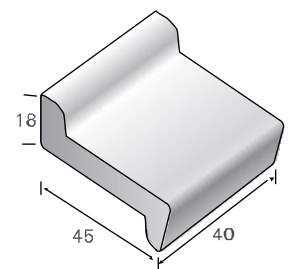

קופינג מושב מעוגל צד אחד

1532808	מק"ט		
80	L	מידות	
60	W		
8	H		
עם זיון, R-30			
88	יח' בק"ג	משקל	
1.25	במ"א	מס' יח'	
סוגי גוון - גמר (עמודים 4-6) עמודה מס': 2, 8			

קופינג מושב אצטדיון

1535807	1535308	מק"ט	
40	50	L	מידות
40	25	W	
18	30	H	
33	33	יח' בק"ג	משקל
2.5	4	במ"א	מס' יח'
סוגי גוון - גמר (עמודים 4-6) עמודה מס': 2, 8			

קופינג מעוגל צד אחד R-60

1532907	1532906	מק"ט	
30	40	L	מידות
30	40	W	
7	7	H	
14.5	25.76	יח' בק"ג	משקל
3.33	2.5	במ"א	מס' יח'
סוגי גוון - גמר (עמודים 4-6) עמודה מס': 2, 8			

קופינג עובי 7 ס"מ

קופינג מושב גל

1535909	מק"ט		
40	L	מידות	
40	W		
9	H		
25	יח' בק"ג	משקל	
2.5	במ"א	מס' יח'	
סוגי גוון - גמר (עמודים 4-6) עמודה מס': 2, 8			

קופינג מושב בר

1536018	מק"ט		
45	L	מידות	
40	H		
18	W		
45	יח' בק"ג	משקל	
2.5	במ"א	מס' יח'	
סוגי גוון - גמר (עמודים 4-6) עמודה מס': 2, 8			