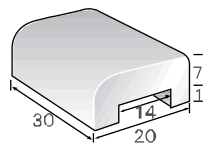

1535909	מק"ט		
40	L	מידות	
40	W		
9	H		
25	יח' בק"ג	משקל	
2.5	במ"א	מס' יח'	
סוגי גוון - גמר (עמודים 4-6) עמודה מס': 2, 8			

קופינג מושב בר

1536018	מק"ט		
45	L	מידות	
40	H		
18	W		
45	יח' בק"ג	משקל	
2.5	במ"א	מס' יח'	
סוגי גוון - גמר (עמודים 4-6) עמודה מס': 2, 8			

קופינג עם פזה 4 מ"מ 4 כיוונים

				1534507	1534407	1534006	1534007	1534207	1534607	1534606	מק"ט	
40	33	30	60	60	60	60	60	50	50	50	L	מידות
20	28	28	40	34	33	30	30	30	23	23	W	
7	7	7	7	7	7	6	7	7	7	6	H	
13	14.23	13	38.7	32.85	31.8	24.85	28.98	24.15	18.5	15.87	יח' בק"ג	משקל
2.5/5	3	3.33	1.66	1.66	1.66	1.66	1.66	1.66	2	2	במ"א	מס' יח'

סוגי גוון - גמר (עמודים 4-6), עמודה מס': 2, 8

יחיד לקרל עירוד מלוטש *עם פזה 4 צדדית

קופינגים ומושבים

קופינג דו-שיפועי

מק"ט	1533105	1533005	מק"ט	
מידות	60	60	L	
	35	30	W	
	5.5	5.5	H	
משקל	18.4	17.2	יח' בק"ג	
מס' יח'	1.66	1.66	במ"א	
סוגי גוון - גמר (עמודים 4-6) עמודה מס': 2, 8				

קופינג כותרת

מק"ט	1535700	1535600	1535500	מק"ט	
מידות	29	41	41	L	
	29	35	41	W	
	9	8	8	H	
משקל	16.7	25	29.5	יח' בק"ג	
מס' יח'	-	-	-	במ"א	
סוגי גוון - גמר (עמודים 4-6) עמודה מס': 2, 8					

קופינג משרביה

מק"ט	1535208	מק"ט	
מידות	20	L	
	30	W	
	8	H	
משקל	9.5	יח' בק"ג	
מס' יח'	3.33	במ"א	
סוגי גוון - גמר (עמודים 4-6) עמודה מס': 2, 8			