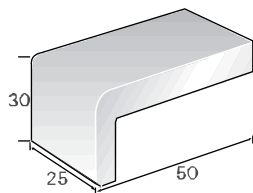

גובה מדרגה 15 ס"מ

מדרגה גושנית 40/30/15

מדרגה שלח חום 40/40/8

מדרגה שלח חום 40/40/8

מדרגה מחורצת			
1553018	מק"ט		
35	L	מידות	
30	W		
17	H1		
7	H2		
20.35	משקל יח' בק"ג		
3.33	מס' יח' במ"א		
סוגי גוון - גמר (עמודים 4-6) עמודה מס': 1, 2, 8			

ניתן גם בגמר מטולטש

מדרגה גושנית			
1552515	מק"ט		
40	L	מידות	
40	W		
15	H		
55	משקל יח' בק"ג		
2.5	מס' יח' במ"א		
סוגי גוון - גמר (עמודים 4-6) עמודה מס': 1, 2, 8			

ניתן גם בגמר מטולטש

מדרגה גושנית מחורצת			
1552615	מק"ט		
40	L	מידות	
40	W		
15	H		
55	משקל יח' בק"ג		
2.5	מס' יח' במ"א		
סוגי גוון - גמר (עמודים 4-6) עמודה מס': 1, 2, 8			

ניתן גם בגמר מטולטש

מדרגה מחורצת

מדרגה גושנית מבוקעת

קופינגים ומושבים

קופינג מושב

1535110	מק"ט		
40	L2	מידות	
30	W		
10	H		
25	יח' בק"ג	משקל	
3.33	במ"א	מס' יח'	
סוגי גוון - גמר (עמודים 4-6) עמודה מס': 2, 8			

קופינג מושב מעוגל צד אחד

1532808	מק"ט		
80	L	מידות	
60	W		
8	H		
עם זיון, R-30			
88	יח' בק"ג	משקל	
1.25	במ"א	מס' יח'	
סוגי גוון - גמר (עמודים 4-6) עמודה מס': 2, 8			

קופינג מושב אצטדיון

1535807	1535308	מק"ט	
40	50	L	מידות
40	25	W	
18	30	H	
33	33	יח' בק"ג	משקל
2.5	4	במ"א	מס' יח'
סוגי גוון - גמר (עמודים 4-6) עמודה מס': 2, 8			