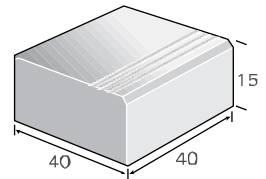

מדרגה גושנית מישושית		
1550215	מק"ט	
40	L	מידות
30	W	
15	H	
41	יח' רק"ג	משקל
3.33	במ"א	מס' יח'
סוגי גוון - גמר (עמודים 4-6) עמודה מס': 1, 2, 8		

מדרגה שלח חום		
1550108	מק"ט	
40	40	מידות
40	40	
8	8	
8	7	חום H
8	7	חום H
30	30	משקל
2.5	2.5	מס' יח'
סוגי גוון - גמר (עמודים 4-6) עמודה מס': 1, 2, 8		

גובה מדרגה 15 ס"מ

מדרגה גושנית 40/30/15

מדרגה שלח חום 40/40/8

מדרגה שלח חום 40/40/8

מדרגה מחורצת			
1553018	מק"ט		
35	L	מידות	
30	W		
17	H1		
7	H2		
20.35	משקל יח' בק"ג		
3.33	מס' יח' במ"א		
סוגי גוון - גמר (עמודים 4-6) עמודה מס': 1, 2, 8			

מדרגה גושנית			
1552115	מק"ט		
50	L	מידות	
38	W		
15	H		
60.4	משקל יח' בק"ג		
2	מס' יח' במ"א		
סוגי גוון - גמר (עמודים 4-6) עמודה מס': 1, 2, 8			

ניתן גם בגמר מטולטש

מדרגה גושנית מבוקעת			
1552315		מק"ט	
40	50	L	מידות
35	35	W	
15	15	H	
48	60	משקל יח' בק"ג	
2.5	2	מס' יח' במ"א	
גוון - כורכר, בולתי מבוקע			

ניתן גם בגמר מטולטש

מדרגה גושנית			
1552515	מק"ט		
40	L	מידות	
40	W		
15	H		
55	משקל יח' בק"ג		
2.5	מס' יח' במ"א		
סוגי גוון - גמר (עמודים 4-6) עמודה מס': 1, 2, 8			

ניתן גם בגמר מטולטש

מדרגה גושנית מחורצת			
1552615	מק"ט		
40	L	מידות	
40	W		
15	H		
55	משקל יח' בק"ג		
2.5	מס' יח' במ"א		
סוגי גוון - גמר (עמודים 4-6) עמודה מס': 1, 2, 8			