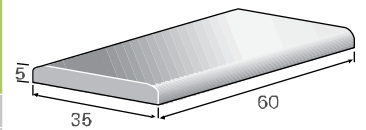

קופינג R-2				
1531305	1531205	1531405	15331105	מק"ט
60	60	60	60	L
32	30	35	25	W
5	5	5	5	H
22.08	20.7	24.15	17.25	משקל יח' בק"ג
2.85	1.66	1.66	1.66	מס' יח' במ"א
סוגי גוון - גמר (עמודים 4-6) עמודה מס': 8