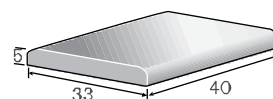

קופינג R-2				
1530505	1530805	מק"ט		
40	40	L	מידות	
20	33	W		
5	5	H	משקל	
9.2	15.18	יח' בק"ג		
2.5	2.5	מס' יח' במ"א	סוגי גוון - גמר (עמודים 4-6) עמודה מס': 8