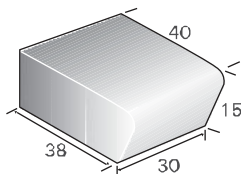

מדרגה גושנית		
1552015	מק"ט	
40	L	מידות
30	W	
15	H	
41	יח' בק"ג	משקל
3.33	במ"א	מס' יח'
סוגי גוון - גמר (עמודים 4-6) עמודה מס': 1, 2, 8		

מדרגה שלח חום		
1550208	מק"ט	
60	L	מידות
30	W	
8	H	
8	חום H	משקל
33	יח' בק"ג	מס' יח'
1.66	במ"א	
סוגי גוון - גמר (עמודים 4-6) עמודה מס': 1, 2, 8		

מדרגה גושנית מישושית		
1550215	מק"ט	
40	L	מידות
30	W	
15	H	
41	יח' רק"ג	משקל
3.33	במ"א	מס' יח'
סוגי גוון - גמר (עמודים 4-6) עמודה מס': 1, 2, 8		

מדרגה שלח חום		
1550108	מק"ט	
40	40	מידות
40	40	
8	8	
8	7	חום H
8	7	חום H
30	30	משקל
2.5	2.5	מס' יח'
סוגי גוון - גמר (עמודים 4-6) עמודה מס': 1, 2, 8		

גובה מדרגה 15 ס"מ

מדרגה גושנית 40/30/15

מדרגה שלח חום 40/40/8

מדרגה שלח חום 40/40/8

מדרגה מחורצת			
1553018	מק"ט		
35	L	מידות	
30	W		
17	H1		
7	H2		
20.35	משקל יח' בק"ג		
3.33	מס' יח' במ"א		
סוגי גוון - גמר (עמודים 4-6) עמודה מס': 1, 2, 8			

מדרגה גושנית			
1552115	מק"ט		
50	L	מידות	
38	W		
15	H		
60.4	משקל יח' בק"ג		
2	מס' יח' במ"א		
סוגי גוון - גמר (עמודים 4-6) עמודה מס': 1, 2, 8			

ניתן גם בגמר מטולטש

מדרגה גושנית מבוקעת			
1552315		מק"ט	
40	50	L	מידות
35	35	W	
15	15	H	
48	60	משקל יח' בק"ג	
2.5	2	מס' יח' במ"א	
גוון - כורכר, בולתי מבוקע			