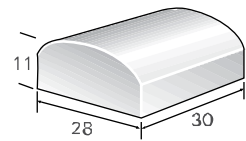

קופינג כותרת

מק"ט	1535700	1535600	1535500	מק"ט	
מידות	29	41	41	L	
	29	35	41	W	
	9	8	8	H	
משקל	16.7	25	29.5	יח' בק"ג	
מס' יח'	-	-	-	במ"א	
סוגי גוון - גמר (עמודים 4-6) עמודה מס': 2, 8					

קופינג משרביה

מק"ט	1535208	מק"ט	
מידות	20	L	
	30	W	
	8	H	
משקל	9.5	יח' בק"ג	
מס' יח'	3.33	במ"א	
סוגי גוון - גמר (עמודים 4-6) עמודה מס': 2, 8			

ראו משו בליון בעמ' 48-49

קופינג מעוגל

מק"ט	1534919	1535019	מק"ט	
מידות	35	30	L	
	35	35	W	
	19	19	H	
משקל	38.7	33.2	יח' בק"ג	
מס' יח'	2.85	3.33	במ"א	
סוגי גוון - גמר (עמודים 4-6) עמודה מס': 2, 8				

קופינג עבור בלוק מבוקע

מק"ט	1535408	מק"ט	
מידות	34.5	L	
	20	W	
	8.5	H	
משקל	10	יח' בק"ג	
מס' יח'	5	במ"א	
סוגי גוון - גמר (עמודים 4-6) עמודה מס': 2, 8			

ראה בלוק מבוקע בעמ' 48-49

קופינג סבזנים

מק"ט	1534811	מק"ט	
מידות	30	L	
	28	W	
	11	H	
משקל	16.5	יח' בק"ג	
מס' יח'	3.33	במ"א	
סוגי גוון - גמר (עמודים 4-6) עמודה מס': 2, 8			