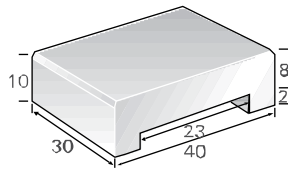

גובה מדרגה 15 ס"מ

מדרגה גושנית 40/30/15

מדרגה שלח חום 40/40/8

מדרגה שלח חום 40/40/8

מדרגה מחורצת			
1553018	מק"ט		
35	L	מידות	
30	W		
17	H1		
7	H2		
20.35	משקל יח' בק"ג		
3.33	מס' יח' במ"א		
סוגי גוון - גמר (עמודים 4-6) עמודה מס': 1, 2, 8			

ניתן גם בגמר מטולטש

מדרגה גושנית			
1552515	מק"ט		
40	L	מידות	
40	W		
15	H		
55	משקל יח' בק"ג		
2.5	מס' יח' במ"א		
סוגי גוון - גמר (עמודים 4-6) עמודה מס': 1, 2, 8			

ניתן גם בגמר מטולטש

מדרגה גושנית מחורצת			
1552615	מק"ט		
40	L	מידות	
40	W		
15	H		
55	משקל יח' בק"ג		
2.5	מס' יח' במ"א		
סוגי גוון - גמר (עמודים 4-6) עמודה מס': 1, 2, 8			

ניתן גם בגמר מטולטש

מדרגה מחורצת

מדרגה גושנית מבוקעת

קופינגים ומושבים

קופינג מושב

1535110	מק"ט		
40	L2	מידות	
30	W		
10	H		
25	יח' בק"ג	משקל	
3.33	במ"א	מס' יח'	
סוגי גוון - גמר (עמודים 4-6) עמודה מס': 2, 8			

קופינג מושב מעוגל צד אחד

1532808	מק"ט		
80	L	מידות	
60	W		
8	H		
עם זיון, R-30			
88	יח' בק"ג	משקל	
1.25	במ"א	מס' יח'	
סוגי גוון - גמר (עמודים 4-6) עמודה מס': 2, 8			

קופינג מושב אצטדיון

1535807	1535308	מק"ט	
40	50	L	מידות
40	25	W	
18	30	H	
33	33	יח' בק"ג	משקל
2.5	4	במ"א	מס' יח'
סוגי גוון - גמר (עמודים 4-6) עמודה מס': 2, 8			