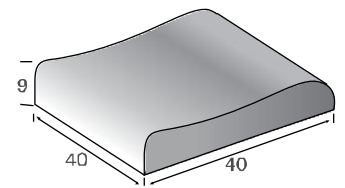

קופינג מושב מעוגל צד אחד

1532808	מק"ט		
80	L	מידות	
60	W		
8	H		
עם זיון, R-30			
88	יח' בק"ג	משקל	
1.25	במ"א	מס' יח'	
סוגי גוון - גמר (עמודים 4-6) עמודה מס': 2, 8			

קופינג מושב אצטדיון

1535807	1535308	מק"ט	
40	50	L	מידות
40	25	W	
18	30	H	
33	33	יח' בק"ג	משקל
2.5	4	במ"א	מס' יח'
סוגי גוון - גמר (עמודים 4-6) עמודה מס': 2, 8			

קופינג מעוגל צד אחד R-60

1532907	1532906	מק"ט	
30	40	L	מידות
30	40	W	
7	7	H	
14.5	25.76	יח' בק"ג	משקל
3.33	2.5	במ"א	מס' יח'
סוגי גוון - גמר (עמודים 4-6) עמודה מס': 2, 8			

קופינג עובי 7 ס"מ

קופינג מושב גל

1535909	מק"ט		
40	L	מידות	
40	W		
9	H		
25	יח' בק"ג	משקל	
2.5	במ"א	מס' יח'	
סוגי גוון - גמר (עמודים 4-6) עמודה מס': 2, 8			

קופינג מושב בר

1536018	מק"ט		
45	L	מידות	
40	H		
18	W		
45	יח' בק"ג	משקל	
2.5	במ"א	מס' יח'	
סוגי גוון - גמר (עמודים 4-6) עמודה מס': 2, 8			