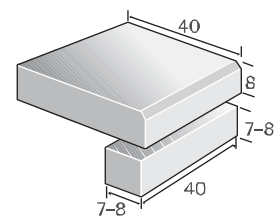

מדרגה גושנית		
1552015	מק"ט	
40	L	מידות
30	W	
15	H	
41	יח' בק"ג	משקל
3.33	במ"א	מס' יח'
סוגי גוון - גמר (עמודים 4-6) עמודה מס': 1, 2, 8		

מדרגה שלח חום		
1550208	מק"ט	
60	L	מידות
30	W	
8	H	
8	חום H	משקל
33	יח' בק"ג	מס' יח'
1.66	במ"א	
סוגי גוון - גמר (עמודים 4-6) עמודה מס': 1, 2, 8		

מדרגה גושנית מישושית		
1550215	מק"ט	
40	L	מידות
30	W	
15	H	
41	יח' רק"ג	משקל
3.33	במ"א	מס' יח'
סוגי גוון - גמר (עמודים 4-6) עמודה מס': 1, 2, 8		

מדרגה שלח חום		
1550108	מק"ט	
40	40	מידות
40	40	
8	8	
8	7	חום H
8	7	חום H
30	30	משקל
2.5	2.5	מס' יח'
סוגי גוון - גמר (עמודים 4-6) עמודה מס': 1, 2, 8		

גובה מדרגה 15 ס"מ

מדרגה גושנית 40/30/15

מדרגה שלח חום 40/40/8

מדרגה שלח חום 40/40/8

מדרגה מחורצת			
1553018	מק"ט		
35	L	מידות	
30	W		
17	H1		
7	H2		
20.35	משקל יח' בק"ג		
3.33	מס' יח' במ"א		
סוגי גוון - גמר (עמודים 4-6) עמודה מס': 1, 2, 8			