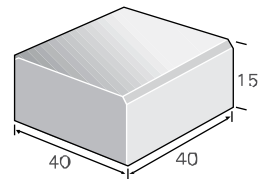

מדרגה גושנית		
1552015	מק"ט	
40	L	מידות
30	W	
15	H	
41	יח' בק"ג	משקל
3.33	במ"א	מס' יח'
סוגי גוון - גמר (עמודים 4-6) עמודה מס': 1, 2, 8		

מדרגה שלח חום		
1550208	מק"ט	
60	L	מידות
30	W	
8	H	
8	חום H	משקל
33	יח' בק"ג	מס' יח'
1.66	במ"א	
סוגי גוון - גמר (עמודים 4-6) עמודה מס': 1, 2, 8		

גובה מדרגה 15 ס"מ

מדרגה גושנית 40/30/15

מדרגה שלח חום 40/40/8

מדרגה שלח חום 40/40/8

מדרגה מחורצת			
1553018	מק"ט		
35	L	מידות	
30	W		
17	H1		
7	H2		
20.35	משקל יח' בק"ג		
3.33	מס' יח' במ"א		
סוגי גוון - גמר (עמודים 4-6) עמודה מס': 1, 2, 8			

מדרגה גושנית			
1552115	מק"ט		
50	L	מידות	
38	W		
15	H		
60.4	משקל יח' בק"ג		
2	מס' יח' במ"א		
סוגי גוון - גמר (עמודים 4-6) עמודה מס': 1, 2, 8			

ניתן גם בגמר מטולטש

מדרגה גושנית מבוקעת			
1552315		מק"ט	
40	50	L	מידות
35	35	W	
15	15	H	
48	60	משקל יח' בק"ג	
2.5	2	מס' יח' במ"א	
גוון - כורכר, בולתי מבוקע			

ניתן גם בגמר מטולטש

מדרגה גושנית			
1552515	מק"ט		
40	L	מידות	
40	W		
15	H		
55	משקל יח' בק"ג		
2.5	מס' יח' במ"א		
סוגי גוון - גמר (עמודים 4-6) עמודה מס': 1, 2, 8			

ניתן גם בגמר מטולטש

מדרגה גושנית מחורצת			
1552615	מק"ט		
40	L	מידות	
40	W		
15	H		
55	משקל יח' בק"ג		
2.5	מס' יח' במ"א		
סוגי גוון - גמר (עמודים 4-6) עמודה מס': 1, 2, 8			