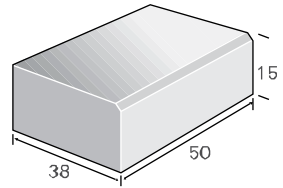

מדרגה גושנית		
1552015	מק"ט	
40	L	מידות
30	W	
15	H	
41	יח' בק"ג	משקל
3.33	במ"א	מס' יח'
סוגי גוון - גמר (עמודים 4-6) עמודה מס': 1, 2, 8		

מדרגה שלח חום		
1550208	מק"ט	
60	L	מידות
30	W	
8	H	
8	חום H	משקל
33	יח' בק"ג	מס' יח'
1.66	במ"א	
סוגי גוון - גמר (עמודים 4-6) עמודה מס': 1, 2, 8		

מדרגה גושנית מישושית		
1550215	מק"ט	
40	L	מידות
30	W	
15	H	
41	יח' רק"ג	משקל
3.33	במ"א	מס' יח'
סוגי גוון - גמר (עמודים 4-6) עמודה מס': 1, 2, 8		

מדרגה שלח חום		
1550108	מק"ט	
40	40	מידות
40	40	
8	8	
8	7	חום H
8	7	חום H
30	30	משקל
2.5	2.5	מס' יח'
סוגי גוון - גמר (עמודים 4-6) עמודה מס': 1, 2, 8		

גובה מדרגה 15 ס"מ

מדרגה גושנית 40/30/15

מדרגה שלח חום 40/40/8

מדרגה שלח חום 40/40/8

מדרגה מחורצת			
1553018	מק"ט		
35	L	מידות	
30	W		
17	H1		
7	H2		
20.35	משקל יח' בק"ג		
3.33	מס' יח' במ"א		
סוגי גוון - גמר (עמודים 4-6) עמודה מס': 1, 2, 8			

מדרגה גושנית			
1552115	מק"ט		
50	L	מידות	
38	W		
15	H		
60.4	משקל יח' בק"ג		
2	מס' יח' במ"א		
סוגי גוון - גמר (עמודים 4-6) עמודה מס': 1, 2, 8			

ניתן גם בגמר מטולטש

מדרגה גושנית מבוקעת			
1552315		מק"ט	
40	50	L	מידות
35	35	W	
15	15	H	
48	60	משקל יח' בק"ג	
2.5	2	מס' יח' במ"א	
גוון - כורכר, בולתי מבוקע			