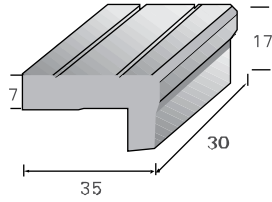

מדרגה גושנית		
1552015	מק"ט	
40	L	מידות
30	W	
15	H	
41	יח' בק"ג	משקל
3.33	במ"א	מס' יח'
סוגי גוון - גמר (עמודים 4-6) עמודה מס': 1, 2, 8		

מדרגה שלח חום		
1550208	מק"ט	
60	L	מידות
30	W	
8	H	
8	חום H	משקל
33	יח' בק"ג	מס' יח'
1.66	במ"א	
סוגי גוון - גמר (עמודים 4-6) עמודה מס': 1, 2, 8		

מדרגה גושנית מישושית		
1550215	מק"ט	
40	L	מידות
30	W	
15	H	
41	יח' רק"ג	משקל
3.33	במ"א	מס' יח'
סוגי גוון - גמר (עמודים 4-6) עמודה מס': 1, 2, 8		

מדרגה שלח חום		
1550108	מק"ט	
40	40	מידות
40	40	
8	8	
8	7	חום H
8	7	חום H
30	30	משקל
2.5	2.5	מס' יח'
סוגי גוון - גמר (עמודים 4-6) עמודה מס': 1, 2, 8		

גובה מדרגה 15 ס"מ

מדרגה גושנית 40/30/15

מדרגה שלח חום 40/40/8

מדרגה שלח חום 40/40/8

מדרגה מחורצת			
1553018	מק"ט		
35	L	מידות	
30	W		
17	H1		
7	H2		
20.35	משקל יח' בק"ג		
3.33	מס' יח' במ"א		
סוגי גוון - גמר (עמודים 4-6) עמודה מס': 1, 2, 8			

מדרגה גושנית			
1552115	מק"ט		
50	L	מידות	
38	W		
15	H		
60.4	משקל יח' בק"ג		
2	מס' יח' במ"א		
סוגי גוון - גמר (עמודים 4-6) עמודה מס': 1, 2, 8			

ניתן גם בגמר מטולטש

מדרגה גושנית מבוקעת			
1552315		מק"ט	
40	50	L	מידות
35	35	W	
15	15	H	
48	60	משקל יח' בק"ג	
2.5	2	מס' יח' במ"א	
גוון - כורכר, בולתי מבוקע			