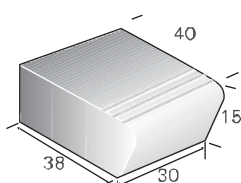

מדרגה גושנית		
1552015	מק"ט	
40	L	מידות
30	W	
15	H	
41	יח' בק"ג	משקל
3.33	במ"א	מס' יח'
סוגי גוון - גמר (עמודים 4-6) עמודה מס': 1, 2, 8		

מדרגה שלח חום		
1550208	מק"ט	
60	L	מידות
30	W	
8	H	
8	חום H	משקל
33	יח' בק"ג	מס' יח'
1.66	במ"א	
סוגי גוון - גמר (עמודים 4-6) עמודה מס': 1, 2, 8		

מדרגה גושנית מישושית		
1550215	מק"ט	
40	L	מידות
30	W	
15	H	
41	יח' רק"ג	משקל
3.33	במ"א	מס' יח'
סוגי גוון - גמר (עמודים 4-6) עמודה מס': 1, 2, 8		

מדרגה שלח חום		
1550108	מק"ט	
40	40	מידות
40	40	
8	8	
8	7	חום H
8	7	חום H
30	30	משקל
2.5	2.5	מס' יח'
סוגי גוון - גמר (עמודים 4-6) עמודה מס': 1, 2, 8		

גובה מדרגה 15 ס"מ

מדרגה גושנית 40/30/15

מדרגה שלח חום 40/40/8

מדרגה שלח חום 40/40/8

מדרגה מחורצת			
1553018	מק"ט		
35	L	מידות	
30	W		
17	H1		
7	H2		
20.35	משקל יח' בק"ג		
3.33	מס' יח' במ"א		
סוגי גוון - גמר (עמודים 4-6) עמודה מס': 1, 2, 8			

מדרגה גושנית			
1552115	מק"ט		
50	L	מידות	
38	W		
15	H		
60.4	משקל יח' בק"ג		
2	מס' יח' במ"א		
סוגי גוון - גמר (עמודים 4-6) עמודה מס': 1, 2, 8			

ניתן גם בגמר מטולטש

מדרגה גושנית מבוקעת			
1552315		מק"ט	
40	50	L	מידות
35	35	W	
15	15	H	
48	60	משקל יח' בק"ג	
2.5	2	מס' יח' במ"א	
גוון - כורכר, בולתי מבוקע			