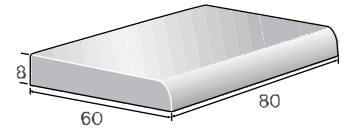

גובה מדרגה 15 ס"מ

מדרגה גושנית 40/30/15

מדרגה שלח חום 40/40/8

מדרגה שלח חום 40/40/8

מדרגה מחורצת			
1553018	מק"ט		
35	L	מידות	
30	W		
17	H1		
7	H2		
20.35	משקל יח' בק"ג		
3.33	מס' יח' במ"א		
סוגי גוון - גמר (עמודים 4-6) עמודה מס': 1, 2, 8			

ניתן גם בגמר מטולטש

מדרגה גושנית			
1552515	מק"ט		
40	L	מידות	
40	W		
15	H		
55	משקל יח' בק"ג		
2.5	מס' יח' במ"א		
סוגי גוון - גמר (עמודים 4-6) עמודה מס': 1, 2, 8			

ניתן גם בגמר מטולטש

מדרגה גושנית מחורצת			
1552615	מק"ט		
40	L	מידות	
40	W		
15	H		
55	משקל יח' בק"ג		
2.5	מס' יח' במ"א		
סוגי גוון - גמר (עמודים 4-6) עמודה מס': 1, 2, 8			

ניתן גם בגמר מטולטש

מדרגה מחורצת

מדרגה גושנית מבוקעת

קופינגים ומושבים

קופינג מושב

1535110	מק"ט		
40	L2	מידות	
30	W		
10	H		
25	יח' בק"ג	משקל	
3.33	במ"א	מס' יח'	
סוגי גוון - גמר (עמודים 4-6) עמודה מס': 2, 8			

קופינג מושב מעוגל צד אחד

1532808	מק"ט		
80	L	מידות	
60	W		
8	H		
עם זיון, R-30			
88	יח' בק"ג	משקל	
1.25	במ"א	מס' יח'	
סוגי גוון - גמר (עמודים 4-6) עמודה מס': 2, 8			

קופינג מושב אצטדיון

1535807	1535308	מק"ט	
40	50	L	מידות
40	25	W	
18	30	H	
33	33	יח' בק"ג	משקל
2.5	4	במ"א	מס' יח'
סוגי גוון - גמר (עמודים 4-6) עמודה מס': 2, 8			