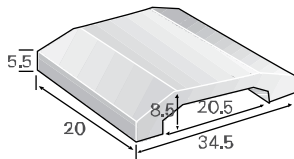

קופינג עבור בלוק מבוקע

מק"ט	1535408	מק"ט	
מידות	34.5	L	
	20	W	
	8.5	H	
משקל	10	יח' בק"ג	
מס' יח'	5	במ"א	
סוגי גוון - גמר (עמודים 4-6) עמודה מס': 2, 8