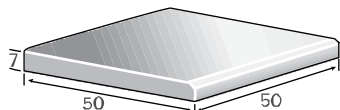

קופינגים ומושב R-2

קופינג בעל פזה קטנה			
1533207	מק"ט		
50	L	מידות	
50	W		
7	H	משקל	מס' יח' במ"א
40	יח' בק"ג		
2	מס' יח' במ"א	סוגי גוון - גמר (עמודים 4-6) עמודה מס': 8