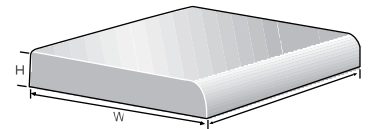

ניתן גם בגמר מטולטש

מדרגה גושנית			
1552515	מק"ט		
40	L	מידות	
40	W		
15	H		
55	משקל יח' בק"ג		
2.5	מס' יח' במ"א		
סוגי גוון - גמר (עמודים 4-6) עמודה מס': 1, 2, 8			

ניתן גם בגמר מטולטש

מדרגה גושנית מחורצת			
1552615	מק"ט		
40	L	מידות	
40	W		
15	H		
55	משקל יח' בק"ג		
2.5	מס' יח' במ"א		
סוגי גוון - גמר (עמודים 4-6) עמודה מס': 1, 2, 8			

ניתן גם בגמר מטולטש

מדרגה מחורצת

מדרגה גושנית מבוקעת

קופינגים ומושבים

קופינג מושב

1535110	מק"ט		
40	L2	מידות	
30	W		
10	H		
25	יח' בק"ג	משקל	
3.33	במ"א	מס' יח'	
סוגי גוון - גמר (עמודים 4-6) עמודה מס': 2, 8			

קופינג מושב מעוגל צד אחד

1532808	מק"ט		
80	L	מידות	
60	W		
8	H		
עם זיון, R-30			
88	יח' בק"ג	משקל	
1.25	במ"א	מס' יח'	
סוגי גוון - גמר (עמודים 4-6) עמודה מס': 2, 8			

קופינג מושב אצטדיון

1535807	1535308	מק"ט	
40	50	L	מידות
40	25	W	
18	30	H	
33	33	יח' בק"ג	משקל
2.5	4	במ"א	מס' יח'
סוגי גוון - גמר (עמודים 4-6) עמודה מס': 2, 8			

קופינג מעוגל צד אחד R-60

1532907	1532906	מק"ט	
30	40	L	מידות
30	40	W	
7	7	H	
14.5	25.76	יח' בק"ג	משקל
3.33	2.5	במ"א	מס' יח'
סוגי גוון - גמר (עמודים 4-6) עמודה מס': 2, 8			

קופינג עובי 7 ס"מ

קופינג מושב גל