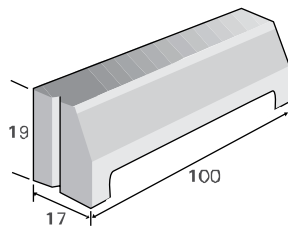

תעלות וראשי שוקת

ראש שוקת מרזב		
מק"ט	1472012	
מידות	L	45
	W	30
	H	10
משקל	יח' בק"ג 38	
מס'	יח' במ"א -	
סוגי גוון - גמר (עמודים 4-6) עמודה מס': 1, 2		

תעלת ניקוז ח שיפועית		
מק"ט	1470310	
מידות	L	50
	W	30
	H	10
משקל	יח' בק"ג 24	
מס'	יח' במ"א 2	
סוגי גוון - גמר (עמודים 4-6) עמודה מס': 1, 2		

ראש שוקת למרזב מפתח		
מק"ט	1472310	
מידות	L	45
	W	30
	H	10
משקל	יח' בק"ג 24	
מס'	יח' במ"א -	
סוגי גוון - גמר (עמודים 4-6) עמודה מס': 1, 2		

תעלה ח שיפועית		
מק"ט	1470110	
מידות	L	50
	W	30
	H	10
משקל	יח' בק"ג 31	
מס'	יח' במ"א 2	
סוגי גוון - גמר (עמודים 4-6) עמודה מס': 1, 2		

אבן קולטן גושנית		
מק"ט	14750	
מידות	L	110
	W	30
	H	25
משקל	יח' בק"ג 145	
מס'	יח' במ"א -	
סוגי גוון - גמר (עמודים 4-6) עמודה מס': 1, 2		

תואם לאבן שפה גושנית 30/24/50

תעלה ח שיפועית		
מק"ט	1470210	
מידות	L	50
	W	30
	H	10
משקל	יח' בק"ג 31	
מס'	יח' במ"א 2	
סוגי גוון - גמר (עמודים 4-6) עמודה מס': 1, 2		

אבן שפה ת"א		
מק"ט	1475015	
מידות	L	100
	W	17
	H	19
משקל	יח' בק"ג -	
מס'	יח' במ"א -	
סוגי גוון - גמר (עמודים 4-6) עמודה מס': 1, 2		

תואם לאבן שפה תל אביב

ראש שוקן למרזב מפתח

תעלה ח שיפועית

תעלת ניקוז ח שיפועית