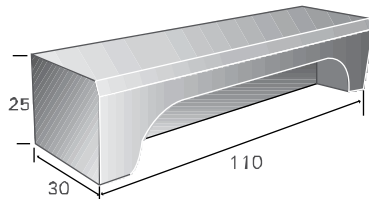

תעלות וראשי שוקת

ראש שוקת מרזב		
מק"ט	1472012	
מידות	L	45
	W	30
	H	10
משקל	יח' בק"ג 38	
מס'	יח' במ"א -	
סוגי גוון - גמר (עמודים 4-6) עמודה מס': 1, 2		

תעלת ניקוז ח שיפועית		
מק"ט	1470310	
מידות	L	50
	W	30
	H	10
משקל	יח' בק"ג 24	
מס'	יח' במ"א 2	
סוגי גוון - גמר (עמודים 4-6) עמודה מס': 1, 2		

ראש שוקת למרזב מפתח		
מק"ט	1472310	
מידות	L	45
	W	30
	H	10
משקל	יח' בק"ג 24	
מס'	יח' במ"א -	
סוגי גוון - גמר (עמודים 4-6) עמודה מס': 1, 2		

תעלה ח שיפועית		
מק"ט	1470110	
מידות	L	50
	W	30
	H	10
משקל	יח' בק"ג 31	
מס'	יח' במ"א 2	
סוגי גוון - גמר (עמודים 4-6) עמודה מס': 1, 2		

אבן קולטן גושנית		
מק"ט	14750	
מידות	L	110
	W	30
	H	25
משקל	יח' בק"ג 145	
מס'	יח' במ"א -	
סוגי גוון - גמר (עמודים 4-6) עמודה מס': 1, 2		

תואם לאבן שפה גושנית 30/24/50

תעלה ח שיפועית		
מק"ט	1470210	
מידות	L	50
	W	30
	H	10
משקל	יח' בק"ג 31	
מס'	יח' במ"א 2	
סוגי גוון - גמר (עמודים 4-6) עמודה מס': 1, 2		

אבן שפה ת"א		
מק"ט	1475015	
מידות	L	100
	W	17
	H	19
משקל	יח' בק"ג -	
מס'	יח' במ"א -	
סוגי גוון - גמר (עמודים 4-6) עמודה מס': 1, 2		

תואם לאבן שפה תל אביב

ראש שוקן למרזב מפתח

תעלה ח שיפועית

תעלת ניקוז ח שיפועית