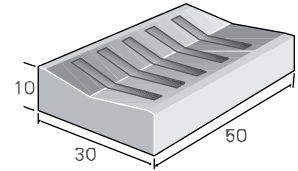

תעלות וראשי שוקת

ראש שוקת מרזב		
מק"ט	1472012	
מידות	L	45
	W	30
	H	10
משקל	יח' בק"ג 38	
מס'	יח' במ"א -	
סוגי גוון - גמר (עמודים 4-6) עמודה מס': 1, 2		

תעלת ניקוז ח שיפועית		
מק"ט	1470310	
מידות	L	50
	W	30
	H	10
משקל	יח' בק"ג 24	
מס'	יח' במ"א 2	
סוגי גוון - גמר (עמודים 4-6) עמודה מס': 1, 2		

ראש שוקת למרזב מפתח		
מק"ט	1472310	
מידות	L	45
	W	30
	H	10
משקל	יח' בק"ג 24	
מס'	יח' במ"א -	
סוגי גוון - גמר (עמודים 4-6) עמודה מס': 1, 2		

תעלה ח שיפועית		
מק"ט	1470110	
מידות	L	50
	W	30
	H	10
משקל	יח' בק"ג 31	
מס'	יח' במ"א 2	
סוגי גוון - גמר (עמודים 4-6) עמודה מס': 1, 2		

אבן קולטן גושנית		
מק"ט	14750	
מידות	L	110
	W	30
	H	25
משקל	יח' בק"ג 145	
מס'	יח' במ"א -	
סוגי גוון - גמר (עמודים 4-6) עמודה מס': 1, 2		

תואם לאבן שפה גושנית 30/24/50

תעלה ח שיפועית		
מק"ט	1470210	
מידות	L	50
	W	30
	H	10
משקל	יח' בק"ג 31	
מס'	יח' במ"א 2	
סוגי גוון - גמר (עמודים 4-6) עמודה מס': 1, 2		

אבן שפה ת"א		
מק"ט	1475015	
מידות	L	100
	W	17
	H	19
משקל	יח' בק"ג -	
מס'	יח' במ"א -	
סוגי גוון - גמר (עמודים 4-6) עמודה מס': 1, 2		

תואם לאבן שפה תל אביב

ראש שוקן למרזב מפתח

תעלה ח שיפועית

תעלת ניקוז ח שיפועית