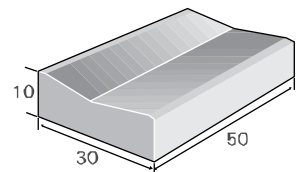

תעלות וראשי שוקת

ראש שוקת מרזב		
מק"ט	1472012	
מידות	L	45
	W	30
	H	10
משקל	יח' בק"ג 38	
מס'	יח' במ"א -	
סוגי גוון - גמר (עמודים 4-6) עמודה מס': 1, 2		

תעלת ניקוז ח שיפועית		
מק"ט	1470310	
מידות	L	50
	W	30
	H	10
משקל	יח' בק"ג 24	
מס'	יח' במ"א 2	
סוגי גוון - גמר (עמודים 4-6) עמודה מס': 1, 2		

ראש שוקת למרזב מפתח		
מק"ט	1472310	
מידות	L	45
	W	30
	H	10
משקל	יח' בק"ג 24	
מס'	יח' במ"א -	
סוגי גוון - גמר (עמודים 4-6) עמודה מס': 1, 2		

תעלה ח שיפועית		
מק"ט	1470110	
מידות	L	50
	W	30
	H	10
משקל	יח' בק"ג 31	
מס'	יח' במ"א 2	
סוגי גוון - גמר (עמודים 4-6) עמודה מס': 1, 2		

אבן קולטן גושנית		
מק"ט	14750	
מידות	L	110
	W	30
	H	25
משקל	יח' בק"ג 145	
מס'	יח' במ"א -	
סוגי גוון - גמר (עמודים 4-6) עמודה מס': 1, 2		

תואם לאבן שפה גושנית 30/24/50

תעלה ח שיפועית		
מק"ט	1470210	
מידות	L	50
	W	30
	H	10
משקל	יח' בק"ג 31	
מס'	יח' במ"א 2	
סוגי גוון - גמר (עמודים 4-6) עמודה מס': 1, 2		

אבן שפה ת"א		
מק"ט	1475015	
מידות	L	100
	W	17
	H	19
משקל	יח' בק"ג -	
מס'	יח' במ"א -	
סוגי גוון - גמר (עמודים 4-6) עמודה מס': 1, 2		

תואם לאבן שפה תל אביב

ראש שוקן למרזב מפתח

תעלה ח שיפועית

תעלת ניקוז ח שיפועית