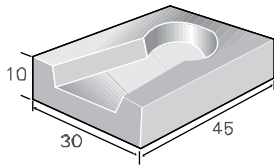

תעלות וראשי שוקת

ראש שוקת מרזב		
מק"ט	1472012	
מידות	L	45
	W	30
	H	10
משקל	יח' בק"ג 38	
מס'	יח' במ"א -	
סוגי גוון - גמר (עמודים 4-6) עמודה מס': 1, 2		

תעלת ניקוז ח שיפועית		
מק"ט	1470310	
מידות	L	50
	W	30
	H	10
משקל	יח' בק"ג 24	
מס'	יח' במ"א 2	
סוגי גוון - גמר (עמודים 4-6) עמודה מס': 1, 2		

ראש שוקת למרזב מפתח		
מק"ט	1472310	
מידות	L	45
	W	30
	H	10
משקל	יח' בק"ג 24	
מס'	יח' במ"א -	
סוגי גוון - גמר (עמודים 4-6) עמודה מס': 1, 2		

תעלה ח שיפועית		
מק"ט	1470110	
מידות	L	50
	W	30
	H	10
משקל	יח' בק"ג 31	
מס'	יח' במ"א 2	
סוגי גוון - גמר (עמודים 4-6) עמודה מס': 1, 2		

אבן קולטן גושנית		
מק"ט	14750	
מידות	L	110
	W	30
	H	25
משקל	יח' בק"ג 145	
מס'	יח' במ"א -	
סוגי גוון - גמר (עמודים 4-6) עמודה מס': 1, 2		

תואם לאבן שפה גושנית 30/24/50

תעלה ח שיפועית		
מק"ט	1470210	
מידות	L	50
	W	30
	H	10
משקל	יח' בק"ג 31	
מס'	יח' במ"א 2	
סוגי גוון - גמר (עמודים 4-6) עמודה מס': 1, 2		

אבן שפה ת"א		
מק"ט	1475015	
מידות	L	100
	W	17
	H	19
משקל	יח' בק"ג -	
מס'	יח' במ"א -	
סוגי גוון - גמר (עמודים 4-6) עמודה מס': 1, 2		

תואם לאבן שפה תל אביב

ראש שוקן למרזב מפתח

תעלה ח שיפועית

תעלת ניקוז ח שיפועית