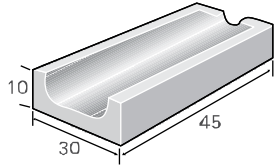

תעלות וראשי שוקת

ראש שוקת מרזב		
מק"ט	1472012	
מידות	L	45
	W	30
	H	10
משקל	יח' בק"ג 38	
מס'	יח' במ"א -	
סוגי גוון - גמר (עמודים 4-6) עמודה מס': 1, 2		

תעלת ניקוז ח שיפועית		
מק"ט	1470310	
מידות	L	50
	W	30
	H	10
משקל	יח' בק"ג 24	
מס'	יח' במ"א 2	
סוגי גוון - גמר (עמודים 4-6) עמודה מס': 1, 2		

ראש שוקת למרזב מפתח		
מק"ט	1472310	
מידות	L	45
	W	30
	H	10
משקל	יח' בק"ג 24	
מס'	יח' במ"א -	
סוגי גוון - גמר (עמודים 4-6) עמודה מס': 1, 2		

תעלה ח שיפועית		
מק"ט	1470110	
מידות	L	50
	W	30
	H	10
משקל	יח' בק"ג 31	
מס'	יח' במ"א 2	
סוגי גוון - גמר (עמודים 4-6) עמודה מס': 1, 2		

אבן קולטן גושנית		
מק"ט	14750	
מידות	L	110
	W	30
	H	25
משקל	יח' בק"ג 145	
מס'	יח' במ"א -	
סוגי גוון - גמר (עמודים 4-6) עמודה מס': 1, 2		

תואם לאבן שפה גושנית 30/24/50

תעלה ח שיפועית		
מק"ט	1470210	
מידות	L	50
	W	30
	H	10
משקל	יח' בק"ג 31	
מס'	יח' במ"א 2	
סוגי גוון - גמר (עמודים 4-6) עמודה מס': 1, 2		

אבן שפה ת"א		
מק"ט	1475015	
מידות	L	100
	W	17
	H	19
משקל	יח' בק"ג -	
מס'	יח' במ"א -	
סוגי גוון - גמר (עמודים 4-6) עמודה מס': 1, 2		

תואם לאבן שפה תל אביב

ראש שוקן למרזב מפתח

תעלה ח שיפועית

תעלת ניקוז ח שיפועית