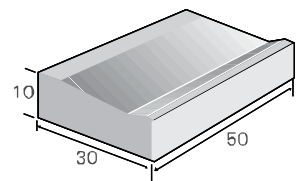

תעלות וראשי שוקת

ראש שוקת מרזב		
מק"ט	1472012	
מידות	L	45
	W	30
	H	10
משקל	יח' בק"ג 38	
מס'	יח' במ"א -	
סוגי גוון - גמר (עמודים 4-6) עמודה מס': 1, 2		

תעלת ניקוז ח שיפועית		
מק"ט	1470310	
מידות	L	50
	W	30
	H	10
משקל	יח' בק"ג 24	
מס'	יח' במ"א 2	
סוגי גוון - גמר (עמודים 4-6) עמודה מס': 1, 2		

ראש שוקת למרזב מפתח		
מק"ט	1472310	
מידות	L	45
	W	30
	H	10
משקל	יח' בק"ג 24	
מס'	יח' במ"א -	
סוגי גוון - גמר (עמודים 4-6) עמודה מס': 1, 2		

תעלה ח שיפועית		
מק"ט	1470110	
מידות	L	50
	W	30
	H	10
משקל	יח' בק"ג 31	
מס'	יח' במ"א 2	
סוגי גוון - גמר (עמודים 4-6) עמודה מס': 1, 2		

אבן קולטן גושנית		
מק"ט	14750	
מידות	L	110
	W	30
	H	25
משקל	יח' בק"ג 145	
מס'	יח' במ"א -	
סוגי גוון - גמר (עמודים 4-6) עמודה מס': 1, 2		

תואם לאבן שפה גושנית 30/24/50

תעלה ח שיפועית		
מק"ט	1470210	
מידות	L	50
	W	30
	H	10
משקל	יח' בק"ג 31	
מס'	יח' במ"א 2	
סוגי גוון - גמר (עמודים 4-6) עמודה מס': 1, 2		

אבן שפה ת"א		
מק"ט	1475015	
מידות	L	100
	W	17
	H	19
משקל	יח' בק"ג -	
מס'	יח' במ"א -	
סוגי גוון - גמר (עמודים 4-6) עמודה מס': 1, 2		

תואם לאבן שפה תל אביב

ראש שוקן למרזב מפתח

תעלה ח שיפועית

תעלת ניקוז ח שיפועית