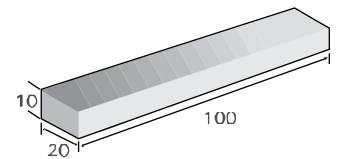

אבן גן פינתית		
מק"ט	מק"ט	
14302500	L	מיזות
20	W	
10	H	
20	משקל	יח' בק"ג
18.5	מס' יח'	במ"א
-	סוגי גוון - גמר (עמודים 4-6) עמודה מס': 1, 2, 3, 5	

אבן גן 10/20/100		
מק"ט	מק"ט	
1430220	L	מיזות
מניסור	W	
50	H	
100	משקל	יח' בק"ג
10	מס' יח'	במ"א
10	סוגי גוון - גמר (עמודים 4-6) עמודה מס': 1, 2, 3, 5	
20		
23	46	
2	1	

סידות עליין בלבד, ניתן לקבל גם בגווי קוקטייל מנסר

אבן גן פרוכנס		
מק"ט	מק"ט	
1430618	L	מיזות
50	W	
12.5	H	
18.75	משקל	יח' בק"ג
28	מס' יח'	במ"א
2	סוגי גוון - גמר (עמודים 4-6) עמודה מס': 1, 2, 3, 5	

אבן גן ראש עגול		
מק"ט	מק"ט	
1430220	L	מיזות
מניסור	W	
50	H	
100	משקל	יח' בק"ג
10	מס' יח'	במ"א
10	סוגי גוון - גמר (עמודים 4-6) עמודה מס': 1, 2, 5	
20		
23	46	
2	1	

סידות עליין בלבד, ניתן לקבל גם בגווי קוקטייל

אבן תיחום שיפועית		
מק"ט	מק"ט	
1434012	L	מיזות
33	W1	
25	H2	
12	משקל	יח' בק"ג
16.5	מס' יח'	במ"א
3	סוגי גוון - גמר (עמודים 4-6) עמודה מס': 1, 2, 5	

אבן תיחום רחבה		
מק"ט	מק"ט	
1430520	L	מיזות
1430127	W	
50	H	
100	משקל	יח' בק"ג
20	מס' יח'	במ"א
20	סוגי גוון - גמר (עמודים 4-6) עמודה מס': 1, 2, 5	
10		
10		
23	46	
2	1	