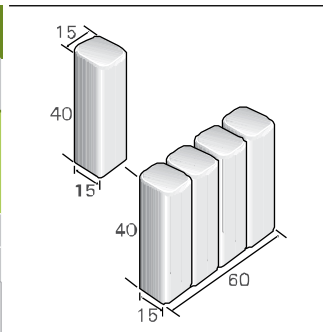

אבן תיחום דרומית פינתית 90°

1433130	מק"ט	
25	L	מידות
25	W ₁	
15	W ₂	
30	H	
40	משקל יח' בק"ג	
-	מס' יח' במ"א	
סוגי גוון - גמר (עמודים 4-6) עמודה מס': 1, 2, 5, 8		

אבן גן קמורה

1432530	מק"ט	
30	L	מידות
30	W	
30	H	
60	משקל יח' בק"ג	
3.33	מס' יח' במ"א	
סוגי גוון - גמר (עמודים 4-6) עמודה מס': 2, 5		

אבן תיחום דרומית פינתית מעוגלת

1433430	מק"ט	
75	R	מידות
15	W	
30	H	
50	משקל יח' בק"ג	
-	מס' יח' במ"א	
סוגי גוון - גמר (עמודים 4-6) עמודה מס': 1, 2, 5, 8		

12 יחידות במעגל

אבן תיחום

1432030	מק"ט	
33	L	מידות
15	W	
30	H	
34	משקל יח' בק"ג	
3	מס' יח' במ"א	
סוגי גוון - גמר (עמודים 4-6) עמודה מס': 1, 2, 5, 8		

אבן תיחום דרומית 90°

אבני גן ותיחום

עמודון ונציה 40			
מק"ט	1452004	1452003	רביעיה
מידות	L	60	15
	W	15	15
	H	40	40
משקל	יח' בק"ג	80	20
מס' יח'	במ"א	1.66	6.66
סוגי גוון - גמר (עמודים 4-6) עמודה מס': 1, 2			

עמודון ונציה 25			
מק"ט	1452002	1452001	רביעיה
מידות	L	60	15
	W	15	15
	H	25	25
משקל	יח' בק"ג	52	13
מס' יח'	במ"א	1.66	6.66
סוגי גוון - גמר (עמודים 4-6) עמודה מס': 1, 2			

גומות

גומה משופעת			
מק"ט	1451012		
מידות	L	100	100
	W	100	15
	H	15	
משקל	אלמונט	31	124
	גומה		
מס' אלמנטים ביח'		4	
סוגי גוון - גמר (עמודים 4-6) עמודה מס': 1, 2, 8			