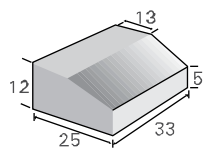

אבן גן פינתית		
מק"ט	מק"ט	
14302500	L	מיזות
20	W	
10	H	
20	משקל	יח' בק"ג
18.5	מס' יח'	במ"א
-	סוגי גוון - גמר (עמודים 4-6) עמודה מס': 1, 2, 3, 5	

אבן גן 10/20/100		
מק"ט	מק"ט	
1430220	L	מיזות
מניסור	W	
50	H	
100	משקל	יח' בק"ג
10	מס' יח'	במ"א
10	סוגי גוון - גמר (עמודים 4-6) עמודה מס': 1, 2, 3, 5	
20		
23	46	
2	1	

סידות עליין בלבד, ניתן לקבל גם בגווי קוקטייל מנסר

אבן גן פרוכנס		
מק"ט	מק"ט	
1430618	L	מיזות
50	W	
12.5	H	
18.75	משקל	יח' בק"ג
28	מס' יח'	במ"א
2	סוגי גוון - גמר (עמודים 4-6) עמודה מס': 1, 2, 3, 5	

אבן גן ראש עגול		
מק"ט	מק"ט	
1430220	L	מיזות
מניסור	W	
50	H	
100	משקל	יח' בק"ג
10	מס' יח'	במ"א
10	סוגי גוון - גמר (עמודים 4-6) עמודה מס': 1, 2, 5	
20		
23	46	
2	1	

סידות עליין בלבד, ניתן לקבל גם בגווי קוקטייל

אבן תיחום שיפועית		
מק"ט	מק"ט	
1434012	L	מיזות
33	W1	
25	H2	
12	משקל	יח' בק"ג
16.5	מס' יח'	במ"א
3	סוגי גוון - גמר (עמודים 4-6) עמודה מס': 1, 2, 5	

אבן תיחום רחבה		
מק"ט	מק"ט	
1430520	L	מיזות
1430127	W	
50	H	
100	משקל	יח' בק"ג
20	מס' יח'	במ"א
20	סוגי גוון - גמר (עמודים 4-6) עמודה מס': 1, 2, 5	
10		
10		
23	46	
2	1	

אבן תיחום דרומית 90°

אבני גן ותיחום

עמודון ונציה 40			
מק"ט	1452004	1452003	רביעיה
מידות	L	60	15
	W	15	15
	H	40	40
משקל	יח' בק"ג	80	20
מס' יח'	במ"א	1.66	6.66
סוגי גוון - גמר (עמודים 4-6) עמודה מס': 1, 2			