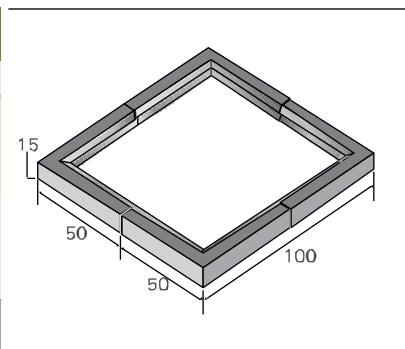

אבן תיחום דרומית פינתית 90°

1433130	מק"ט	
25	L	מידות
25	W ₁	
15	W ₂	
30	H	
40	משקל יח' בק"ג	
-	מס' יח' במ"א	
סוגי גוון - גמר (עמודים 4-6) עמודה מס': 1, 2, 5, 8		

אבן גן קמורה

1432530	מק"ט	
30	L	מידות
30	W	
30	H	
60	משקל יח' בק"ג	
3.33	מס' יח' במ"א	
סוגי גוון - גמר (עמודים 4-6) עמודה מס': 2, 5		

אבן תיחום דרומית פינתית מעוגלת

1433430	מק"ט	
75	R	מידות
15	W	
30	H	
50	משקל יח' בק"ג	
-	מס' יח' במ"א	
סוגי גוון - גמר (עמודים 4-6) עמודה מס': 1, 2, 5, 8		

12 יחידות במעגל

אבן תיחום

1432030	מק"ט	
33	L	מידות
15	W	
30	H	
34	משקל יח' בק"ג	
3	מס' יח' במ"א	
סוגי גוון - גמר (עמודים 4-6) עמודה מס': 1, 2, 5, 8		

אבן תיחום דרומית 90°

אבני גן ותיחום

עמודון ונציה 40			
מק"ט	1452004	1452003	רביעיה
מידות	L	60	15
	W	15	15
	H	40	40
משקל	יח' בק"ג	80	20
מס' יח'	במ"א	1.66	6.66
סוגי גוון - גמר (עמודים 4-6) עמודה מס': 1, 2			

עמודון ונציה 25			
מק"ט	1452002	1452001	רביעיה
מידות	L	60	15
	W	15	15
	H	25	25
משקל	יח' בק"ג	52	13
מס' יח'	במ"א	1.66	6.66
סוגי גוון - גמר (עמודים 4-6) עמודה מס': 1, 2			

גומות

גומה משופעת			
מק"ט	1451012		
מידות	L	100	100
	W	100	15
	H	15	
משקל	אלמונט	31	124
	גומה		
מס' אלמנטים ביח'		4	
סוגי גוון - גמר (עמודים 4-6) עמודה מס': 1, 2, 8			