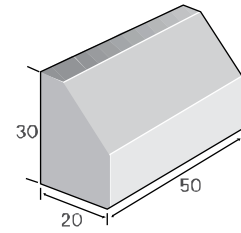

סידות עליין בלבד, ניתן לקבל גם בגווי קוקטייל

אבן תיחום שיפועית		
מק"ט	מק"ט	
1434012	L	מיזות
33	W1	
25	H2	
12	משקל	יח' בק"ג
16.5	מס' יח'	במ"א
3	סוגי גוון - גמר (עמודים 4-6) עמודה מס': 1, 2, 5	

אבן תיחום רחבה		
מק"ט	מק"ט	
1430520	L	מיזות
1430127	W	
50	H	
100	משקל	יח' בק"ג
20	מס' יח'	במ"א
20	סוגי גוון - גמר (עמודים 4-6) עמודה מס': 1, 2, 5	
10		
10		
23	46	
2	1	

פזה מינימלית

אבן גן קשתית		
מק"ט	מק"ט	
1430920	L	מיזות
50	W	
10	H	
20	משקל	יח' בק"ג
22	מס' יח'	במ"א
2	סוגי גוון - גמר (עמודים 4-6) עמודה מס': 1, 2, 5	

אבן תיחום שיפועית, גמר מסותת

אבן גן רחבה גוון כוכרי

אבן שיפועית

אבן גן שיפועית קטומה

1431030	מק"ט	
50	L	מידות
20	W	
30	H	
56	משקל יח' בק"ג	
2	מס' יח' במ"א	
סוגי גוון - גמר (עמודים 4-6) עמורה מס': 1, 2, 5, 7		

אבן גן שיפועית 90° פינה חיצינית

1431130	מק"ט	
25	L	מידות
20	W	
30	H	
30	משקל יח' בק"ג	
-	מס' יח' רמ"א	
סוגי גוון - גמר (עמודים 4-6) עמורה מס': 1, 2, 5, 7		

אבן גן שיפועית קטומה 90°

אבן גן שיפועית 90° פינה פנימית

1431230	מק"ט	
25	L	מידות
20	W	
30	H	
30	משקל יח' בק"ג	
-	מס' יח' במ"א	
סוגי גוון - גמר (עמודים 4-6) עמורה מס': 1, 2, 5, 7		

אבן גן שיפועית קטומה

אבן גן שיפועית קטומה 135°