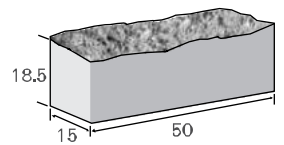

1431330	מק"ט	
25	L	מידות
20	W	
30	H	
40	משקל יח' בק"ג	
-	מס' יח' במ"א	
סוגי גוון - גמר (עמודים 4-6) עמורה מס': 1, 2, 5, 7		

אבן גן שיפועית קטומה מעוגלת R60

1431430	מק"ט	
	L	מידות
20	W	
30	H	
56	משקל יח' בק"ג	
-	מס' יח' במ"א	
סוגי גוון - גמר (עמודים 4-6) עמורה מס': 1, 2, 5, 7		

אבן תיחום דרומית

1433030	מק"ט	
50	L	מידות
15	W	
30	H	
50	משקל יח' בק"ג	
2	מס' יח' במ"א	
סוגי גוון - גמר (עמודים 4-6) עמודה מס': 1, 2, 5, 8		

אבן גן מבוקעת

1552315	1432720	מק"ט	
40	50	L	מידות
15	15	W	
35	35	H	
48	51	משקל יח' בק"ג	
2.5	2	מס' יח' במ"א	
גוון - כורכר, בולתי מבוקע			

אבן תיחום דרומית פינתית 135°

1433230	מק"ט	
135°	L	מידות
15	W	
30	H	
50	משקל יח' בק"ג	
-	מס' יח' במ"א	
סוגי גוון - גמר (עמודים 4-6) עמודה מס': 1, 2, 5, 8		

אבן תיחום מבוקעת

1432618	מק"ט	
50	L	מידות
15	W	
18.5	H	
35	משקל יח' בק"ג	
2	מס' יח' במ"א	
גוון - כורכר, בולתי מבוקע		

אבן תיחום דרומית פינתית 90°

1433130	מק"ט	
25	L	מידות
25	W ₁	
15	W ₂	
30	H	
40	משקל יח' בק"ג	
-	מס' יח' במ"א	
סוגי גוון - גמר (עמודים 4-6) עמודה מס': 1, 2, 5, 8		

אבן גן קמורה

1432530	מק"ט	
30	L	מידות
30	W	
30	H	
60	משקל יח' בק"ג	
3.33	מס' יח' במ"א	
סוגי גוון - גמר (עמודים 4-6) עמודה מס': 2, 5		