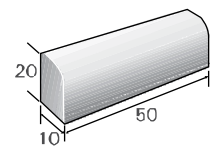

סידות עליין בלבד, ניתן לקבל גם בגווי קוקטייל

אבן תיחום שיפועית		
מק"ט	מק"ט	
1434012	L	מיזות
33	W1	
25	H2	
12	משקל	יח' בק"ג
16.5	מס' יח'	במ"א
3	סוגי גוון - גמר (עמודים 4-6) עמודה מס': 1, 2, 5	

אבן תיחום רחבה		
מק"ט	מק"ט	
1430520	L	מיזות
1430127	W	
50	H	
100	משקל	יח' בק"ג
20	מס' יח'	במ"א
20	סוגי גוון - גמר (עמודים 4-6) עמודה מס': 1, 2, 5	
10		
10		
23	46	
2	1	

פזה מינימלית

אבן גן קשתית		
מק"ט	מק"ט	
1430920	L	מיזות
50	W	
10	H	
20	משקל	יח' בק"ג
22	מס' יח'	במ"א
2	סוגי גוון - גמר (עמודים 4-6) עמודה מס': 1, 2, 5	

אבן תיחום שיפועית, גמר מסותת

אבן גן רחבה גוון כוכרי

אבן שיפועית

אבן גן שיפועית קטומה

1431030	מק"ט	
50	L	מידות
20	W	
30	H	
56	משקל יח' בק"ג	
2	מס' יח' במ"א	
סוגי גוון - גמר (עמודים 4-6) עמורה מס': 1, 2, 5, 7		

אבן גן שיפועית 90° פינה חיצינית

1431130	מק"ט	
25	L	מידות
20	W	
30	H	
30	משקל יח' בק"ג	
-	מס' יח' רמ"א	
סוגי גוון - גמר (עמודים 4-6) עמורה מס': 1, 2, 5, 7		

אבן גן שיפועית קטומה 90°

אבן גן שיפועית 90° פינה פנימית

1431230	מק"ט	
25	L	מידות
20	W	
30	H	
30	משקל יח' בק"ג	
-	מס' יח' במ"א	
סוגי גוון - גמר (עמודים 4-6) עמורה מס': 1, 2, 5, 7		

אבן גן שיפועית קטומה

אבן גן שיפועית קטומה 135°