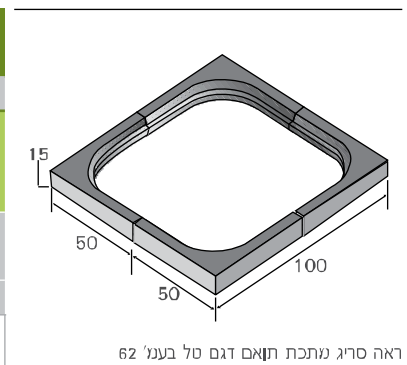

אבן תיחום דרומית פינתית מעוגלת

1433430	מק"ט	
75	R	מידות
15	W	
30	H	
50	משקל יח' בק"ג	
-	מס' יח' במ"א	
סוגי גוון - גמר (עמודים 4-6) עמודה מס': 1, 2, 5, 8		

12 יחידות במעגל

אבן תיחום

1432030	מק"ט	
33	L	מידות
15	W	
30	H	
34	משקל יח' בק"ג	
3	מס' יח' במ"א	
סוגי גוון - גמר (עמודים 4-6) עמודה מס': 1, 2, 5, 8		

אבן תיחום דרומית 90°

אבני גן ותיחום

עמודון ונציה 40			
מק"ט	1452004	1452003	רביעיה
מידות	L	60	15
	W	15	15
	H	40	40
משקל	יח' בק"ג	80	20
מס' יח'	במ"א	1.66	6.66
סוגי גוון - גמר (עמודים 4-6) עמודה מס': 1, 2			

עמודון ונציה 25			
מק"ט	1452002	1452001	רביעיה
מידות	L	60	15
	W	15	15
	H	25	25
משקל	יח' בק"ג	52	13
מס' יח'	במ"א	1.66	6.66
סוגי גוון - גמר (עמודים 4-6) עמודה מס': 1, 2			

גומות

גומה משופעת			
מק"ט	1451012		
מידות	L	100	100
	W	100	15
	H	15	
משקל	אלמונט	31	124
	גומה		
מס' אלמנטים ביח'		4	
סוגי גוון - גמר (עמודים 4-6) עמודה מס': 1, 2, 8			

גומת בטון ללא מגרעת			
מק"ט	1451001		
מידות	L	100	100
	W	100	15
	H	15	
משקל	אלמונט	38	152
	גומה		
מס' אלמנטים ביח'		4	
סוגי גוון - גמר (עמודים 4-6) עמודה מס': 1, 2, 8			

גומת בטון עם מגרעת לסריג			
מק"ט	1451005		
מידות	L	100	100
	W	100	15
	H	15	
משקל	אלמונט	38	152
	גומה		
מס' אלמנטים ביח'		4	
סוגי גוון - גמר (עמודים 4-6) עמודה מס': 1, 2, 8			