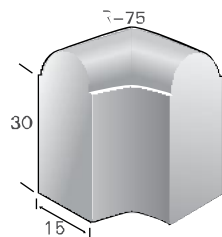

אבן תיחום דרומית פינתית 135°

1433230	מק"ט	
135°	L	מידות
15	W	
30	H	
50	משקל יח' בק"ג	
-	מס' יח' במ"א	
סוגי גוון - גמר (עמודים 4-6) עמודה מס': 1, 2, 5, 8		

אבן תיחום מבוקעת

1432618	מק"ט	
50	L	מידות
15	W	
18.5	H	
35	משקל יח' בק"ג	
2	מס' יח' במ"א	
גוון - כורכר, בולתי מבוקע		

אבן תיחום דרומית פינתית 90°

1433130	מק"ט	
25	L	מידות
25	W ₁	
15	W ₂	
30	H	
40	משקל יח' בק"ג	
-	מס' יח' במ"א	
סוגי גוון - גמר (עמודים 4-6) עמודה מס': 1, 2, 5, 8		

אבן גן קמורה

1432530	מק"ט	
30	L	מידות
30	W	
30	H	
60	משקל יח' בק"ג	
3.33	מס' יח' במ"א	
סוגי גוון - גמר (עמודים 4-6) עמודה מס': 2, 5		

אבן תיחום דרומית פינתית מעוגלת

1433430	מק"ט	
75	R	מידות
15	W	
30	H	
50	משקל יח' בק"ג	
-	מס' יח' במ"א	
סוגי גוון - גמר (עמודים 4-6) עמודה מס': 1, 2, 5, 8		

12 יחידות במעגל

אבן תיחום

1432030	מק"ט	
33	L	מידות
15	W	
30	H	
34	משקל יח' בק"ג	
3	מס' יח' במ"א	
סוגי גוון - גמר (עמודים 4-6) עמודה מס': 1, 2, 5, 8		

אבן תיחום דרומית 90°

אבני גן ותיחום

עמודון ונציה 40			
מק"ט	1452004	1452003	רביעיה
מידות	L	60	15
	W	15	15
	H	40	40
משקל	יח' בק"ג	80	20
מס' יח'	במ"א	1.66	6.66
סוגי גוון - גמר (עמודים 4-6) עמודה מס': 1, 2			