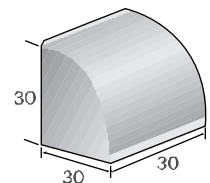

אבן תיחום דרומית

1433030	מק"ט	
50	L	מידות
15	W	
30	H	
50	משקל יח' בק"ג	
2	מס' יח' במ"א	
סוגי גוון - גמר (עמודים 4-6) עמודה מס': 1, 2, 5, 8		

אבן גן מבוקעת

1552315	1432720	מק"ט	
40	50	L	מידות
15	15	W	
35	35	H	
48	51	משקל יח' בק"ג	
2.5	2	מס' יח' במ"א	
גוון - כורכר, בולתי מבוקע			

אבן תיחום דרומית פינתית 135°

1433230	מק"ט	
135°	L	מידות
15	W	
30	H	
50	משקל יח' בק"ג	
-	מס' יח' במ"א	
סוגי גוון - גמר (עמודים 4-6) עמודה מס': 1, 2, 5, 8		

אבן תיחום מבוקעת

1432618	מק"ט	
50	L	מידות
15	W	
18.5	H	
35	משקל יח' בק"ג	
2	מס' יח' במ"א	
גוון - כורכר, בולתי מבוקע		

אבן תיחום דרומית פינתית 90°

1433130	מק"ט	
25	L	מידות
25	W ₁	
15	W ₂	
30	H	
40	משקל יח' בק"ג	
-	מס' יח' במ"א	
סוגי גוון - גמר (עמודים 4-6) עמודה מס': 1, 2, 5, 8		

אבן גן קמורה

1432530	מק"ט	
30	L	מידות
30	W	
30	H	
60	משקל יח' בק"ג	
3.33	מס' יח' במ"א	
סוגי גוון - גמר (עמודים 4-6) עמודה מס': 2, 5		

אבן תיחום דרומית 90°

אבני גן ותיחום

עמודון ונציה 40			
מק"ט	1452004	1452003	רביעיה
מידות	L	60	15
	W	15	15
	H	40	40
משקל	יח' בק"ג	80	20
מס' יח'	במ"א	1.66	6.66
סוגי גוון - גמר (עמודים 4-6) עמודה מס': 1, 2			