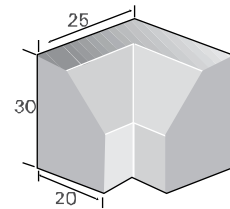

פזה מינימלית

אבן גן קשתית		
מק"ט	מק"ט	
1430920	L	מיזות
50	W	
10	H	
20	משקל	יח' בק"ג
22	מס' יח'	במ"א
2	סוגי גוון - גמר (עמודים 4-6) עמודה מס': 1, 2, 5	

אבן תיחום שיפועית, גמר מסותת

אבן גן רחבה גוון כוכרי

אבן שיפועית

אבן גן שיפועית קטומה

1431030	מק"ט	
50	L	מידות
20	W	
30	H	
56	משקל יח' בק"ג	
2	מס' יח' במ"א	
סוגי גוון - גמר (עמודים 4-6) עמורה מס': 1, 2, 5, 7		

אבן גן שיפועית 90° פינה חיצינית

1431130	מק"ט	
25	L	מידות
20	W	
30	H	
30	משקל יח' בק"ג	
-	מס' יח' רמ"א	
סוגי גוון - גמר (עמודים 4-6) עמורה מס': 1, 2, 5, 7		

אבן גן שיפועית קטומה 90°

אבן גן שיפועית 90° פינה פנימית

1431230	מק"ט	
25	L	מידות
20	W	
30	H	
30	משקל יח' בק"ג	
-	מס' יח' במ"א	
סוגי גוון - גמר (עמודים 4-6) עמורה מס': 1, 2, 5, 7		

אבן גן שיפועית קטומה

אבן גן שיפועית קטומה 135°

אבן תיחום דרומית 90°

אבני גן ותיחום

עמודון ונציה 40			
מק"ט	1452004	1452003	רביעיה
מידות	L	60	15
	W	15	15
	H	40	40
משקל	יח' בק"ג	80	20
מס' יח'	במ"א	1.66	6.66
סוגי גוון - גמר (עמודים 4-6) עמודה מס': 1, 2			