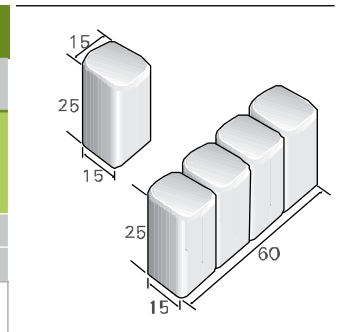

אבן תיחום דרומית פינתית 90°

1433130	מק"ט	
25	L	מידות
25	W ₁	
15	W ₂	
30	H	
40	משקל יח' בק"ג	
-	מס' יח' במ"א	
סוגי גוון - גמר (עמודים 4-6) עמודה מס': 1, 2, 5, 8		

אבן גן קמורה

1432530	מק"ט	
30	L	מידות
30	W	
30	H	
60	משקל יח' בק"ג	
3.33	מס' יח' במ"א	
סוגי גוון - גמר (עמודים 4-6) עמודה מס': 2, 5		

אבן תיחום דרומית פינתית מעוגלת

1433430	מק"ט	
75	R	מידות
15	W	
30	H	
50	משקל יח' בק"ג	
-	מס' יח' במ"א	
סוגי גוון - גמר (עמודים 4-6) עמודה מס': 1, 2, 5, 8		

12 יחידות במעגל

אבן תיחום

1432030	מק"ט	
33	L	מידות
15	W	
30	H	
34	משקל יח' בק"ג	
3	מס' יח' במ"א	
סוגי גוון - גמר (עמודים 4-6) עמודה מס': 1, 2, 5, 8		

אבן תיחום דרומית 90°

אבני גן ותיחום

עמודון ונציה 40			
מק"ט	1452004	1452003	רביעיה
מידות	L	60	15
	W	15	15
	H	40	40
משקל	יח' בק"ג	80	20
מס' יח'	במ"א	1.66	6.66
סוגי גוון - גמר (עמודים 4-6) עמודה מס': 1, 2			

עמודון ונציה 25			
מק"ט	1452002	1452001	רביעיה
מידות	L	60	15
	W	15	15
	H	25	25
משקל	יח' בק"ג	52	13
מס' יח'	במ"א	1.66	6.66
סוגי גוון - גמר (עמודים 4-6) עמודה מס': 1, 2			

גומות

גומה משופעת			
מק"ט	1451012		
מידות	L	100	100
	W	100	15
	H	15	
משקל	אלמונט	31	124
	גומה		
מס' אלמנטים ביח'		4	
סוגי גוון - גמר (עמודים 4-6) עמודה מס': 1, 2, 8			