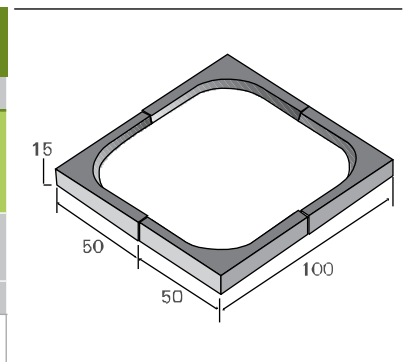

אבן תיחום דרומית פינתית מעוגלת

1433430	מק"ט	
75	R	מידות
15	W	
30	H	
50	משקל יח' בק"ג	
-	מס' יח' במ"א	
סוגי גוון - גמר (עמודים 4-6) עמודה מס': 1, 2, 5, 8		

12 יחידות במעגל

אבן תיחום

1432030	מק"ט	
33	L	מידות
15	W	
30	H	
34	משקל יח' בק"ג	
3	מס' יח' במ"א	
סוגי גוון - גמר (עמודים 4-6) עמודה מס': 1, 2, 5, 8		

אבן תיחום דרומית 90°

אבני גן ותיחום

עמודון ונציה 40			
מק"ט	1452004	1452003	רביעיה
מידות	L	60	15
	W	15	15
	H	40	40
משקל	יח' בק"ג	80	20
מס' יח'	במ"א	1.66	6.66
סוגי גוון - גמר (עמודים 4-6) עמודה מס': 1, 2			

עמודון ונציה 25			
מק"ט	1452002	1452001	רביעיה
מידות	L	60	15
	W	15	15
	H	25	25
משקל	יח' בק"ג	52	13
מס' יח'	במ"א	1.66	6.66
סוגי גוון - גמר (עמודים 4-6) עמודה מס': 1, 2			

גומות

גומה משופעת			
מק"ט	1451012		
מידות	L	100	100
	W	100	15
	H	15	
משקל	אלמונט	31	124
	גומה		
מס' אלמנטים ביח'		4	
סוגי גוון - גמר (עמודים 4-6) עמודה מס': 1, 2, 8			

גומת בטון ללא מגרעת			
מק"ט	1451001		
מידות	L	100	100
	W	100	15
	H	15	
משקל	אלמונט	38	152
	גומה		
מס' אלמנטים ביח'		4	
סוגי גוון - גמר (עמודים 4-6) עמודה מס': 1, 2, 8			

גומת בטון עם מגרעת לסריג			
מק"ט	1451005		
מידות	L	100	100
	W	100	15
	H	15	
משקל	אלמונט	38	152
	גומה		
מס' אלמנטים ביח'		4	
סוגי גוון - גמר (עמודים 4-6) עמודה מס': 1, 2, 8			