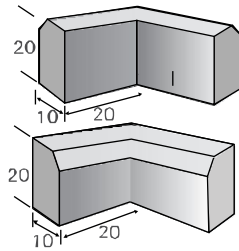

אבן גן פינתית		
מק"ט	מק"ט	
14302500	L	מיזות
20	W	
10	H	
20	משקל	יח' בק"ג
18.5	מס' יח'	במ"א
-	סוגי גוון - גמר (עמודים 4-6) עמודה מס': 1, 2, 3, 5	

אבן גן 10/20/100		
מק"ט	מק"ט	
1430220	L	מיזות
מניסור	W	
50	H	
100	משקל	יח' בק"ג
10	מס' יח'	במ"א
10	סוגי גוון - גמר (עמודים 4-6) עמודה מס': 1, 2, 3, 5	
20		
23	46	
2	1	

אבן תיחום דרומית 90°

אבני גן ותיחום

עמודון ונציה 40			
מק"ט	1452004	1452003	רביעיה
מידות	L	60	15
	W	15	15
	H	40	40
משקל	יח' בק"ג	80	20
מס' יח'	במ"א	1.66	6.66
סוגי גוון - גמר (עמודים 4-6) עמודה מס': 1, 2			

עמודון ונציה 25			
מק"ט	1452002	1452001	רביעיה
מידות	L	60	15
	W	15	15
	H	25	25
משקל	יח' בק"ג	52	13
מס' יח'	במ"א	1.66	6.66
סוגי גוון - גמר (עמודים 4-6) עמודה מס': 1, 2			

גומות

גומה משופעת			
מק"ט	1451012		
מידות	L	100	100
	W	100	15
	H	15	
משקל	אלמונט	31	124
	גומה		
מס' אלמנטים ביח'		4	
סוגי גוון - גמר (עמודים 4-6) עמודה מס': 1, 2, 8			