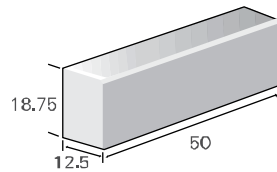

סידות עליין בלבד, ניתן לקבל גם בגווי קוקטייל מנסר

אבן גן פרוכנס		
מק"ט	מק"ט	
1430618	L	מיזות
50	W	
12.5	H	
18.75	משקל	יח' בק"ג
28	מס' יח'	במ"א
2	סוגי גוון - גמר (עמודים 4-6) עמודה מס': 1, 2, 3, 5