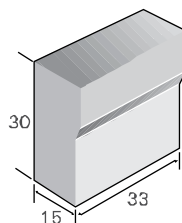

אבן תיחום דרומית פינתית 90°

1433130	מק"ט	
25	L	מידות
25	W ₁	
15	W ₂	
30	H	
40	משקל יח' בק"ג	
-	מס' יח' במ"א	
סוגי גוון - גמר (עמודים 4-6) עמודה מס': 1, 2, 5, 8		

אבן גן קמורה

1432530	מק"ט	
30	L	מידות
30	W	
30	H	
60	משקל יח' בק"ג	
3.33	מס' יח' במ"א	
סוגי גוון - גמר (עמודים 4-6) עמודה מס': 2, 5		

אבן תיחום דרומית פינתית מעוגלת

1433430	מק"ט	
75	R	מידות
15	W	
30	H	
50	משקל יח' בק"ג	
-	מס' יח' במ"א	
סוגי גוון - גמר (עמודים 4-6) עמודה מס': 1, 2, 5, 8		

12 יחידות במעגל

אבן תיחום

1432030	מק"ט	
33	L	מידות
15	W	
30	H	
34	משקל יח' בק"ג	
3	מס' יח' במ"א	
סוגי גוון - גמר (עמודים 4-6) עמודה מס': 1, 2, 5, 8		

אבן תיחום דרומית 90°

אבני גן ותיחום

עמודון ונציה 40			
מק"ט	1452004	1452003	רביעיה
מידות	L	60	15
	W	15	15
	H	40	40
משקל	יח' בק"ג	80	20
מס' יח'	במ"א	1.66	6.66
סוגי גוון - גמר (עמודים 4-6) עמודה מס': 1, 2			

עמודון ונציה 25			
מק"ט	1452002	1452001	רביעיה
מידות	L	60	15
	W	15	15
	H	25	25
משקל	יח' בק"ג	52	13
מס' יח'	במ"א	1.66	6.66
סוגי גוון - גמר (עמודים 4-6) עמודה מס': 1, 2			

גומות

גומה משופעת			
מק"ט	1451012		
מידות	L	100	100
	W	100	15
	H	15	
משקל	אלמונט	31	124
	גומה		
מס' אלמנטים ביח'		4	
סוגי גוון - גמר (עמודים 4-6) עמודה מס': 1, 2, 8			