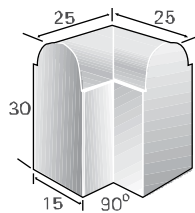

אבן תיחום דרומית

1433030	מק"ט	
50	L	מידות
15	W	
30	H	
50	משקל יח' בק"ג	
2	מס' יח' במ"א	
סוגי גוון - גמר (עמודים 4-6) עמודה מס': 1, 2, 5, 8		

אבן גן מבוקעת

1552315	1432720	מק"ט	
40	50	L	מידות
15	15	W	
35	35	H	
48	51	משקל יח' בק"ג	
2.5	2	מס' יח' במ"א	
גוון - כורכר, בולתי מבוקע			

אבן תיחום דרומית פינתית 135°

1433230	מק"ט	
135°	L	מידות
15	W	
30	H	
50	משקל יח' בק"ג	
-	מס' יח' במ"א	
סוגי גוון - גמר (עמודים 4-6) עמודה מס': 1, 2, 5, 8		

אבן תיחום מבוקעת

1432618	מק"ט	
50	L	מידות
15	W	
18.5	H	
35	משקל יח' בק"ג	
2	מס' יח' במ"א	
גוון - כורכר, בולתי מבוקע		

אבן תיחום דרומית פינתית 90°

1433130	מק"ט	
25	L	מידות
25	W ₁	
15	W ₂	
30	H	
40	משקל יח' בק"ג	
-	מס' יח' במ"א	
סוגי גוון - גמר (עמודים 4-6) עמודה מס': 1, 2, 5, 8		

אבן גן קמורה

1432530	מק"ט	
30	L	מידות
30	W	
30	H	
60	משקל יח' בק"ג	
3.33	מס' יח' במ"א	
סוגי גוון - גמר (עמודים 4-6) עמודה מס': 2, 5		

אבן תיחום דרומית 90°

אבני גן ותיחום

עמודון ונציה 40			
מק"ט	1452004	1452003	רביעיה
מידות	L	60	15
	W	15	15
	H	40	40
משקל	יח' בק"ג	80	20
מס' יח'	במ"א	1.66	6.66
סוגי גוון - גמר (עמודים 4-6) עמודה מס': 1, 2			