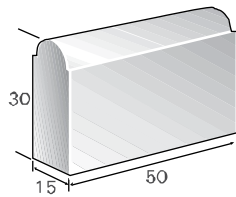

אבן גן שיפועית קטומה

1431030	מק"ט	
50	L	מידות
20	W	
30	H	
56	משקל יח' בק"ג	
2	מס' יח' במ"א	
סוגי גוון - גמר (עמודים 4-6) עמורה מס': 1, 2, 5, 7		

אבן גן שיפועית 90° פינה חיצינית

1431130	מק"ט	
25	L	מידות
20	W	
30	H	
30	משקל יח' בק"ג	
-	מס' יח' רמ"א	
סוגי גוון - גמר (עמודים 4-6) עמורה מס': 1, 2, 5, 7		

אבן גן שיפועית קטומה 90°

אבן גן שיפועית 90° פינה פנימית

1431230	מק"ט	
25	L	מידות
20	W	
30	H	
30	משקל יח' בק"ג	
-	מס' יח' במ"א	
סוגי גוון - גמר (עמודים 4-6) עמורה מס': 1, 2, 5, 7		

אבן גן שיפועית קטומה

אבן גן שיפועית קטומה 135°

1431330	מק"ט	
25	L	מידות
20	W	
30	H	
40	משקל יח' בק"ג	
-	מס' יח' במ"א	
סוגי גוון - גמר (עמודים 4-6) עמורה מס': 1, 2, 5, 7		

אבן גן שיפועית קטומה מעוגלת R60

1431430	מק"ט	
	L	מידות
20	W	
30	H	
56	משקל יח' בק"ג	
-	מס' יח' במ"א	
סוגי גוון - גמר (עמודים 4-6) עמורה מס': 1, 2, 5, 7		

אבן תיחום דרומית

1433030	מק"ט	
50	L	מידות
15	W	
30	H	
50	משקל יח' בק"ג	
2	מס' יח' במ"א	
סוגי גוון - גמר (עמודים 4-6) עמודה מס': 1, 2, 5, 8		

אבן גן מבוקעת

1552315	1432720	מק"ט	
40	50	L	מידות
15	15	W	
35	35	H	
48	51	משקל יח' בק"ג	
2.5	2	מס' יח' במ"א	
גוון - כורכר, בולתי מבוקע			