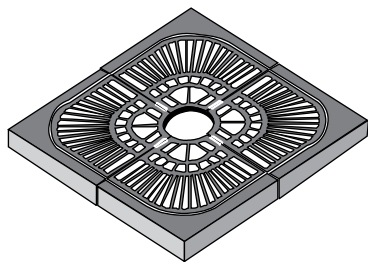

אבן תיחום דרומית 90°

אבני גן ותיחום

עמודון ונציה 40			
מק"ט	1452004	1452003	רביעיה
מידות	L	60	15
	W	15	15
	H	40	40
משקל	יח' בק"ג	80	20
מס' יח'	במ"א	1.66	6.66
סוגי גוון - גמר (עמודים 4-6) עמודה מס': 1, 2			

עמודון ונציה 25			
מק"ט	1452002	1452001	רביעיה
מידות	L	60	15
	W	15	15
	H	25	25
משקל	יח' בק"ג	52	13
מס' יח'	במ"א	1.66	6.66
סוגי גוון - גמר (עמודים 4-6) עמודה מס': 1, 2			

גומות

גומה משופעת			
מק"ט	1451012		
מידות	L	100	100
	W	100	15
	H	15	
משקל	אלמונט	31	124
	גומה		
מס' אלמנטים ביח'		4	
סוגי גוון - גמר (עמודים 4-6) עמודה מס': 1, 2, 8			

גומת בטון ללא מגרעת			
מק"ט	1451001		
מידות	L	100	100
	W	100	15
	H	15	
משקל	אלמונט	38	152
	גומה		
מס' אלמנטים ביח'		4	
סוגי גוון - גמר (עמודים 4-6) עמודה מס': 1, 2, 8			

גומת בטון עם מגרעת לסריג			
מק"ט	1451005		
מידות	L	100	100
	W	100	15
	H	15	
משקל	אלמונט	38	152
	גומה		
מס' אלמנטים ביח'		4	
סוגי גוון - גמר (עמודים 4-6) עמודה מס': 1, 2, 8			