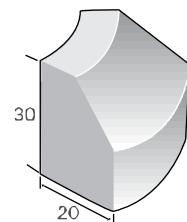

אבן גן שיפועית קטומה

1431030	מק"ט	
50	L	מידות
20	W	
30	H	
56	משקל יח' בק"ג	
2	מס' יח' במ"א	
סוגי גוון - גמר (עמודים 4-6) עמורה מס': 1, 2, 5, 7		

אבן גן שיפועית 90° פינה חיצינית

1431130	מק"ט	
25	L	מידות
20	W	
30	H	
30	משקל יח' בק"ג	
-	מס' יח' רמ"א	
סוגי גוון - גמר (עמודים 4-6) עמורה מס': 1, 2, 5, 7		

אבן גן שיפועית קטומה 90°

אבן גן שיפועית 90° פינה פנימית

1431230	מק"ט	
25	L	מידות
20	W	
30	H	
30	משקל יח' בק"ג	
-	מס' יח' במ"א	
סוגי גוון - גמר (עמודים 4-6) עמורה מס': 1, 2, 5, 7		

אבן גן שיפועית קטומה

אבן גן שיפועית קטומה 135°

1431330	מק"ט	
25	L	מידות
20	W	
30	H	
40	משקל יח' בק"ג	
-	מס' יח' במ"א	
סוגי גוון - גמר (עמודים 4-6) עמורה מס': 1, 2, 5, 7		

אבן גן שיפועית קטומה מעוגלת R60

1431430	מק"ט	
	L	מידות
20	W	
30	H	
56	משקל יח' בק"ג	
-	מס' יח' במ"א	
סוגי גוון - גמר (עמודים 4-6) עמורה מס': 1, 2, 5, 7		

אבן תיחום דרומית 90°

אבני גן ותיחום

עמודון ונציה 40			
מק"ט	1452004	1452003	רביעיה
מידות	L	60	15
	W	15	15
	H	40	40
משקל	יח' בק"ג	80	20
מס' יח'	במ"א	1.66	6.66
סוגי גוון - גמר (עמודים 4-6) עמודה מס': 1, 2			