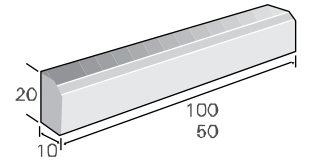

אבן גן פינתית		
מק"ט	מק"ט	
14302500	L	מיזות
20	W	
10	H	
20	משקל	יח' בק"ג
18.5	מס' יח'	במ"א
-	סוגי גוון - גמר (עמודים 4-6) עמודה מס': 1, 2, 3, 5	

אבן גן 10/20/100		
מק"ט	מק"ט	
1430220	L	מיזות
מניסור	W	
50	H	
100	משקל	יח' בק"ג
10	מס' יח'	במ"א
10	סוגי גוון - גמר (עמודים 4-6) עמודה מס': 1, 2, 3, 5	
20		
23	46	
2	1	