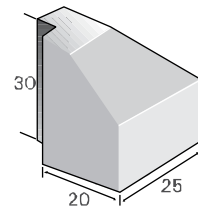

סידות עליין בלבד, ניתן לקבל גם בגווי קוקטייל

אבן תיחום שיפועית		
מק"ט	מק"ט	
1434012	L	מיזות
33	W1	
25	H2	
12	משקל	יח' בק"ג
16.5	מס' יח'	במ"א
3	סוגי גוון - גמר (עמודים 4-6) עמודה מס': 1, 2, 5	

אבן תיחום רחבה		
מק"ט	מק"ט	
1430520	L	מיזות
1430127	W	
50	H	
100	משקל	יח' בק"ג
20	מס' יח'	במ"א
20	סוגי גוון - גמר (עמודים 4-6) עמודה מס': 1, 2, 5	
10		
10		
23	46	
2	1	

פזה מינימלית

אבן גן קשתית		
מק"ט	מק"ט	
1430920	L	מיזות
50	W	
10	H	
20	משקל	יח' בק"ג
22	מס' יח'	במ"א
2	סוגי גוון - גמר (עמודים 4-6) עמודה מס': 1, 2, 5	

אבן תיחום שיפועית, גמר מסותת

אבן גן רחבה גוון כוכרי

אבן שיפועית

אבן גן שיפועית קטומה

1431030	מק"ט	
50	L	מידות
20	W	
30	H	
56	משקל יח' בק"ג	
2	מס' יח' במ"א	
סוגי גוון - גמר (עמודים 4-6) עמורה מס': 1, 2, 5, 7		

אבן גן שיפועית 90° פינה חיצינית

1431130	מק"ט	
25	L	מידות
20	W	
30	H	
30	משקל יח' בק"ג	
-	מס' יח' רמ"א	
סוגי גוון - גמר (עמודים 4-6) עמורה מס': 1, 2, 5, 7		

אבן גן שיפועית קטומה 90°

אבן גן שיפועית 90° פינה פנימית

1431230	מק"ט	
25	L	מידות
20	W	
30	H	
30	משקל יח' בק"ג	
-	מס' יח' במ"א	
סוגי גוון - גמר (עמודים 4-6) עמורה מס': 1, 2, 5, 7		

אבן גן שיפועית קטומה

אבן גן שיפועית קטומה 135°