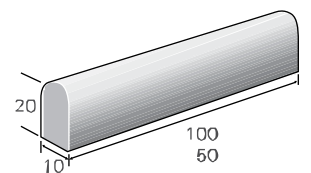

אבן גן פינתית		
מק"ט	מק"ט	
14302500	L	מיזות
20	W	
10	H	
20	משקל	יח' בק"ג
18.5	מס' יח'	במ"א
-	סוגי גוון - גמר (עמודים 4-6) עמודה מס': 1, 2, 3, 5	

אבן גן 10/20/100		
מק"ט	מק"ט	
1430220	L	מיזות
מניסור	W	
50	H	
100	משקל	יח' בק"ג
10	מס' יח'	במ"א
10	סוגי גוון - גמר (עמודים 4-6) עמודה מס': 1, 2, 3, 5	
20		
23	46	
2	1	

סידות עליין בלבד, ניתן לקבל גם בגווי קוקטייל

אבן תיחום שיפועית		
מק"ט	מק"ט	
1434012	L	מיזות
33	W1	
25	H2	
12	משקל	יח' בק"ג
16.5	מס' יח'	במ"א
3	סוגי גוון - גמר (עמודים 4-6) עמודה מס': 1, 2, 5	

אבן תיחום רחבה		
מק"ט	מק"ט	
1430520	L	מיזות
1430127	W	
50	H	
100	משקל	יח' בק"ג
20	מס' יח'	במ"א
20	סוגי גוון - גמר (עמודים 4-6) עמודה מס': 1, 2, 5	
10		
10		
23	46	
2	1	