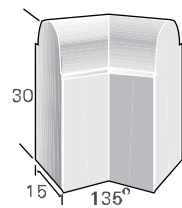

1431330	מק"ט	
25	L	מידות
20	W	
30	H	
40	משקל יח' בק"ג	
-	מס' יח' במ"א	
סוגי גוון - גמר (עמודים 4-6) עמורה מס': 1, 2, 5, 7		

אבן גן שיפועית קטומה מעוגלת R60

1431430	מק"ט	
	L	מידות
20	W	
30	H	
56	משקל יח' בק"ג	
-	מס' יח' במ"א	
סוגי גוון - גמר (עמודים 4-6) עמורה מס': 1, 2, 5, 7		

אבן תיחום דרומית

1433030	מק"ט	
50	L	מידות
15	W	
30	H	
50	משקל יח' בק"ג	
2	מס' יח' במ"א	
סוגי גוון - גמר (עמודים 4-6) עמודה מס': 1, 2, 5, 8		

אבן גן מבוקעת

1552315	1432720	מק"ט	
40	50	L	מידות
15	15	W	
35	35	H	
48	51	משקל יח' בק"ג	
2.5	2	מס' יח' במ"א	
גוון - כורכר, בולתי מבוקע			

אבן תיחום דרומית פינתית 135°

1433230	מק"ט	
135°	L	מידות
15	W	
30	H	
50	משקל יח' בק"ג	
-	מס' יח' במ"א	
סוגי גוון - גמר (עמודים 4-6) עמודה מס': 1, 2, 5, 8		

אבן תיחום מבוקעת

1432618	מק"ט	
50	L	מידות
15	W	
18.5	H	
35	משקל יח' בק"ג	
2	מס' יח' במ"א	
גוון - כורכר, בולתי מבוקע		

אבן תיחום דרומית פינתית 90°

1433130	מק"ט	
25	L	מידות
25	W ₁	
15	W ₂	
30	H	
40	משקל יח' בק"ג	
-	מס' יח' במ"א	
סוגי גוון - גמר (עמודים 4-6) עמודה מס': 1, 2, 5, 8		

אבן גן קמורה

1432530	מק"ט	
30	L	מידות
30	W	
30	H	
60	משקל יח' בק"ג	
3.33	מס' יח' במ"א	
סוגי גוון - גמר (עמודים 4-6) עמודה מס': 2, 5		