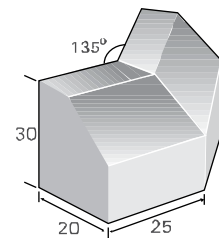

אבן גן שיפועית קטומה

1431030	מק"ט	
50	L	מידות
20	W	
30	H	
56	משקל יח' בק"ג	
2	מס' יח' במ"א	
סוגי גוון - גמר (עמודים 4-6) עמורה מס': 1, 2, 5, 7		

אבן גן שיפועית 90° פינה חיצינית

1431130	מק"ט	
25	L	מידות
20	W	
30	H	
30	משקל יח' בק"ג	
-	מס' יח' רמ"א	
סוגי גוון - גמר (עמודים 4-6) עמורה מס': 1, 2, 5, 7		

אבן גן שיפועית קטומה 90°

אבן גן שיפועית 90° פינה פנימית

1431230	מק"ט	
25	L	מידות
20	W	
30	H	
30	משקל יח' בק"ג	
-	מס' יח' במ"א	
סוגי גוון - גמר (עמודים 4-6) עמורה מס': 1, 2, 5, 7		

אבן גן שיפועית קטומה

אבן גן שיפועית קטומה 135°

1431330	מק"ט	
25	L	מידות
20	W	
30	H	
40	משקל יח' בק"ג	
-	מס' יח' במ"א	
סוגי גוון - גמר (עמודים 4-6) עמורה מס': 1, 2, 5, 7		

אבן גן שיפועית קטומה מעוגלת R60

1431430	מק"ט	
	L	מידות
20	W	
30	H	
56	משקל יח' בק"ג	
-	מס' יח' במ"א	
סוגי גוון - גמר (עמודים 4-6) עמורה מס': 1, 2, 5, 7		

אבן תיחום דרומית 90°

אבני גן ותיחום

עמודון ונציה 40			
מק"ט	1452004	1452003	רביעיה
מידות	L	60	15
	W	15	15
	H	40	40
משקל	יח' בק"ג	80	20
מס' יח'	במ"א	1.66	6.66
סוגי גוון - גמר (עמודים 4-6) עמודה מס': 1, 2			