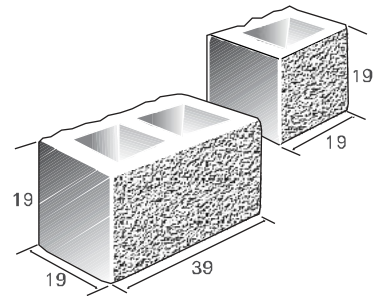

גדרות ומבנים | בלוקים מבוקע חד צדדי

בלוק מבוקע חד-צדדי		חצי בלוק מבוקע חד-צדדי		מק"ט	
1512020		1512120			
39	19	L	מידות		
19	19	W			
19	19	H			
17.5	8.5	יח' בק"ג	משקל		
13	26	מס' יח' במ"ר			
טבלת גוונים בתחתית העמוד					

ראה קופינג בעמ' 40-43

טבלת גוונים - בלוק מבוקע

מבוקע צהוב

מבוקע טבעי

מבוקע אפרסק

מבוקע אפור

בלוק מבוקע

בלוק מבוקע

גדרות ומבנים | בלוקים מבוקע דו צדדי

בלוק מבוקע דו-צדדי	חצי בלוק מבוקע דו-צדדי	מק"ט	
1513020	1513120		
39	19	L	מידות
19	19	W	
19	19	H	
17.5	8.5	יח' בק"ג	משקל
13	26	במ"ר	מס' יח'
טבלת גוונים בתחתית העמוד			

ניתן לקבל בגוונים שונים בהזמנת גדולות

בלוק קצה מבוקע דו-צדדי	חצי בלוק קצה מבוקע דו-צדדי	מק"ט	
1512220	1512320		
39	19	L	מידות
19	19	W	
19	19	H	
17.5	8.5	יח' בק"ג	משקל
13	26	במ"ר	מס' יח'
טבלת גוונים בתחתית העמוד			