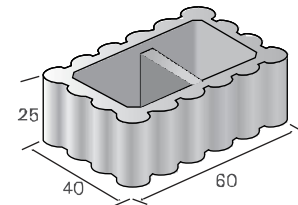

ברוחב קיר 40 ס"מ

ראה קופינג בעמ' 43-40

טבלת גוונים - בלוק מבוקע