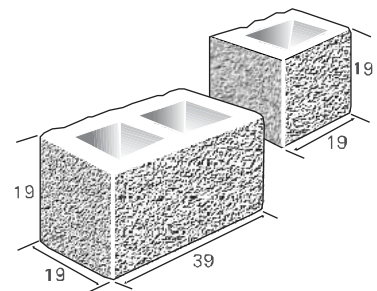

גדרות ומבנים | בלוקים מבוקע חד צדדי

בלוק מבוקע חד-צדדי		חצי בלוק מבוקע חד-צדדי		מק"ט	
1512020		1512120			
39	19	L	מידות		
19	19	W			
19	19	H			
17.5	8.5	יח' בק"ג	משקל		
13	26	מס' יח' במ"ר			
טבלת גוונים בתחתית העמוד					

בלוק קצה מבוקע חד-צדדי		חצי בלוק קצה מבוקע חד-צדדי		מק"ט	
1512220		1512320			
39	19	L	מידות		
19	19	W			
19	19	H			
17.5	8.5	יח' בק"ג	משקל		
13	26	מס' יח' במ"ר			
טבלת גוונים בתחתית העמוד					

פלטה מבוקעת לחיפוי		מק"ט		
1523005				
39	L	מידות		
19	W			
5	H			
8.3	יח' בק"ג	משקל		
13	מס' יח' במ"ר			
טבלת גוונים בתחתית העמוד				

גדרות ומבנים | בלוקים מבוקע דו צדדי

בלוק מבוקע דו-צדדי	חצי בלוק מבוקע דו-צדדי	מק"ט	
1513020	1513120		
39	19	L	מידות
19	19	W	
19	19	H	
17.5	8.5	יח' בק"ג	משקל
13	26	במ"ר	מס' יח'
טבלת גוונים בתחתית העמוד			

ניתן לקבל בגוונים שונים בהזמנת גדולות

בלוק קצה מבוקע דו-צדדי	חצי בלוק קצה מבוקע דו-צדדי	מק"ט	
1512220	1512320		
39	19	L	מידות
19	19	W	
19	19	H	
17.5	8.5	יח' בק"ג	משקל
13	26	במ"ר	מס' יח'
טבלת גוונים בתחתית העמוד			