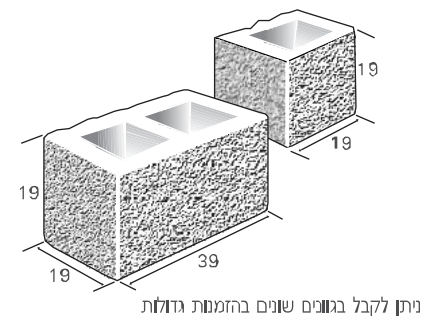

גדרות ומבנים | בלוקים מבוקע חד צדדי

בלוק מבוקע חד-צדדי		חצי בלוק מבוקע חד-צדדי		מק"ט	
1512020		1512120			
39	19	L	מידות		
19	19	W			
19	19	H			
17.5	8.5	יח' בק"ג	משקל		
13	26	מס' יח' במ"ר			
טבלת גוונים בתחתית העמוד					

בלוק קצה מבוקע חד-צדדי		חצי בלוק קצה מבוקע חד-צדדי		מק"ט	
1512220		1512320			
39	19	L	מידות		
19	19	W			
19	19	H			
17.5	8.5	יח' בק"ג	משקל		
13	26	מס' יח' במ"ר			
טבלת גוונים בתחתית העמוד					

פלטה מבוקעת לחיפוי		מק"ט		
1523005				
39	L	מידות		
19	W			
5	H			
8.3	יח' בק"ג	משקל		
13	מס' יח' במ"ר			
טבלת גוונים בתחתית העמוד				

גדרות ומבנים | בלוקים מבוקע דו צדדי

בלוק מבוקע דו-צדדי	חצי בלוק מבוקע דו-צדדי	מק"ט	
1513020	1513120		
39	19	L	מידות
19	19	W	
19	19	H	
17.5	8.5	יח' בק"ג	משקל
13	26	במ"ר	מס' יח'
טבלת גוונים בתחתית העמוד			

ניתן לקבל בגוונים שונים בהזמנת גדולות

בלוק קצה מבוקע דו-צדדי	חצי בלוק קצה מבוקע דו-צדדי	מק"ט	
1512220	1512320		
39	19	L	מידות
19	19	W	
19	19	H	
17.5	8.5	יח' בק"ג	משקל
13	26	במ"ר	מס' יח'
טבלת גוונים בתחתית העמוד			