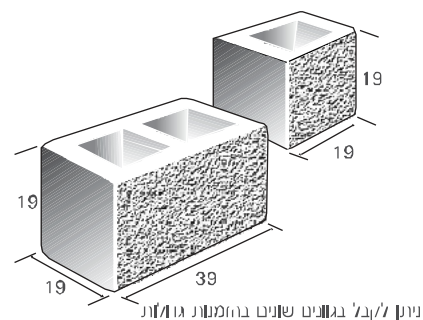

גדרות ומבנים | בלוקים מבוקע חד צדדי

בלוק מבוקע חד-צדדי		חצי בלוק מבוקע חד-צדדי		מק"ט	
1512020		1512120			
39	19	L	מידות		
19	19	W			
19	19	H			
17.5	8.5	יח' בק"ג	משקל		
13	26	מס' יח' במ"ר			
טבלת גוונים בתחתית העמוד					

בלוק קצה מבוקע חד-צדדי		חצי בלוק קצה מבוקע חד-צדדי		מק"ט	
1512220		1512320			
39	19	L	מידות		
19	19	W			
19	19	H			
17.5	8.5	יח' בק"ג	משקל		
13	26	מס' יח' במ"ר			
טבלת גוונים בתחתית העמוד					

פלטה מבוקעת לחיפוי		מק"ט		
1523005				
39	L	מידות		
19	W			
5	H			
8.3	יח' בק"ג	משקל		
13	מס' יח' במ"ר			
טבלת גוונים בתחתית העמוד				

גדרות ומבנים | בלוקים מבוקע דו צדדי

בלוק מבוקע דו-צדדי	חצי בלוק מבוקע דו-צדדי	מק"ט	
1513020	1513120		
39	19	L	מידות
19	19	W	
19	19	H	
17.5	8.5	יח' בק"ג	משקל
13	26	במ"ר	מס' יח'
טבלת גוונים בתחתית העמוד			

ניתן לקבל בגוונים שונים בהזמנת גדולות

בלוק קצה מבוקע דו-צדדי	חצי בלוק קצה מבוקע דו-צדדי	מק"ט	
1512220	1512320		
39	19	L	מידות
19	19	W	
19	19	H	
17.5	8.5	יח' בק"ג	משקל
13	26	במ"ר	מס' יח'
טבלת גוונים בתחתית העמוד			