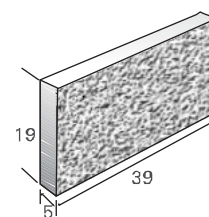

גדרות ומבנים | בלוקים מבוקע חד צדדי

בלוק מבוקע חד-צדדי		חצי בלוק מבוקע חד-צדדי		מק"ט	
1512020		1512120			
39	19	L	מידות		
19	19	W			
19	19	H			
17.5	8.5	יח' בק"ג	משקל		
13	26	מס' יח' במ"ר			
טבלת גוונים בתחתית העמוד					

בלוק קצה מבוקע חד-צדדי		חצי בלוק קצה מבוקע חד-צדדי		מק"ט	
1512220		1512320			
39	19	L	מידות		
19	19	W			
19	19	H			
17.5	8.5	יח' בק"ג	משקל		
13	26	מס' יח' במ"ר			
טבלת גוונים בתחתית העמוד					

פלטה מבוקעת לחיפוי		מק"ט		
1523005				
39	L	מידות		
19	W			
5	H			
8.3	יח' בק"ג	משקל		
13	מס' יח' במ"ר			
טבלת גוונים בתחתית העמוד				

גדרות ומבנים | בלוקים מבוקע דו צדדי

בלוק מבוקע דו-צדדי	חצי בלוק מבוקע דו-צדדי	מק"ט	
1513020	1513120		
39	19	L	מידות
19	19	W	
19	19	H	
17.5	8.5	יח' בק"ג	משקל
13	26	במ"ר	מס' יח'
טבלת גוונים בתחתית העמוד			

ניתן לקבל בגוונים שונים בהזמנת גדולות

בלוק קצה מבוקע דו-צדדי	חצי בלוק קצה מבוקע דו-צדדי	מק"ט	
1512220	1512320		
39	19	L	מידות
19	19	W	
19	19	H	
17.5	8.5	יח' בק"ג	משקל
13	26	במ"ר	מס' יח'
טבלת גוונים בתחתית העמוד			