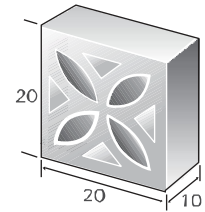

דגם פרח			
1519610	מק"ט		
20	W	מידות	
20	L		
10	H		
9	יח' בק"ג	משקל	
25	מס' יח' במ"ר		
גוון - סורכרי, טרקוטה			

דגם עלה כותרת			
1519710	מק"ט		
23	W	מידות	
23	L		
10	H		
6	יח' בק"ג	משקל	
19	מס' יח' במ"ר		
גוון - סורכרי, טרקוטה			

דגם X			
1518512	1518510	מק"ט	
30	20	H	מידות
30	20	L	
12	10	W	
14.5	9	יח' בק"ג	משקל
11	25	מס' יח' במ"ר	
גוון - סורכרי, טרקוטה			

ואו / אפניגים בעמ' 41.  
ניתן לקבל בגוונים נוספים בהזמנות גדולות.

משרביה דגם פרח

משרביה דגם עלה כותרת

משרביה דגם X

דגם דבל x		
1518010	מק"ט	
30	L	מידות
30	H	
10	W	
17	משקל יח' בק"ג	
11	מס' יח' במ"ר	
גוון - כורכרי, טרקוטה		

דגם קסטרא		
1519010	מק"ט	
40	L	מידות
40	H	
12	W	
21	משקל יח' בק"ג	
6.25	מס' יח' במ"ר	
גוון - כורכרי, טרקוטה		