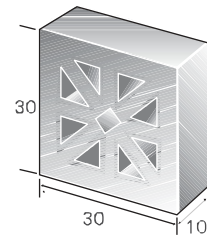

דגם פרח			
1519610	מק"ט		
20	W	מידות	
20	L		
10	H		
9	יח' בק"ג	משקל	
25	מס' יח' במ"ר		
גוון - סורכרי, טרקוטה			

דגם עלה כותרת			
1519710	מק"ט		
23	W	מידות	
23	L		
10	H		
6	יח' בק"ג	משקל	
19	מס' יח' במ"ר		
גוון - סורכרי, טרקוטה			

דגם X			
1518512	1518510	מק"ט	
30	20	H	מידות
30	20	L	
12	10	W	
14.5	9	יח' בק"ג	משקל
11	25	מס' יח' במ"ר	
גוון - סורכרי, טרקוטה			

ואו / אפניגים בעמ' 41.  
ניתן לקבל בגוונים נוספים בהזמנות גדולות.

משרביה דגם פרח

משרביה דגם עלה כותרת

משרביה דגם X

דגם דבל x		
1518010	מק"ט	
30	L	מידות
30	H	
10	W	
17	משקל יח' בק"ג	
11	מס' יח' במ"ר	
גוון - כורכרי, טרקוטה		

דגם קסטרא		
1519010	מק"ט	
40	L	מידות
40	H	
12	W	
21	משקל יח' בק"ג	
6.25	מס' יח' במ"ר	
גוון - כורכרי, טרקוטה		