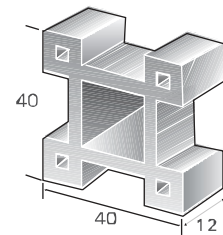

דגם פרח			
1519610	מק"ט		
20	W	מידות	
20	L		
10	H		
9	יח' בק"ג	משקל	
25	מס' יח' במ"ר		
גוון - סורכרי, טרקוטה			

דגם עלה כותרת			
1519710	מק"ט		
23	W	מידות	
23	L		
10	H		
6	יח' בק"ג	משקל	
19	מס' יח' במ"ר		
גוון - סורכרי, טרקוטה			

דגם X			
1518512	1518510	מק"ט	
30	20	H	מידות
30	20	L	
12	10	W	
14.5	9	יח' בק"ג	משקל
11	25	מס' יח' במ"ר	
גוון - סורכרי, טרקוטה			

ואו / אפניגים בעמ' 41.  
ניתן לקבל בגוונים נוספים בהזמנות גדולות.

משרביה דגם פרח

משרביה דגם עלה כותרת

משרביה דגם X

דגם דבל x		
1518010	מק"ט	
30	L	מידות
30	H	
10	W	
17	משקל יח' בק"ג	
11	מס' יח' במ"ר	
גוון - כורכרי, טרקוטה		

דגם קסטרא		
1519010	מק"ט	
40	L	מידות
40	H	
12	W	
21	משקל יח' בק"ג	
6.25	מס' יח' במ"ר	
גוון - כורכרי, טרקוטה		

דגם ענת		
1519512	מק"ט	
40	L	מידות
40	H	
12	W	
28	משקל יח' בק"ג	
6.25	מס' יח' במ"ר	
גוון - כורכרי, טרקוטה		

ראה קופינגים בעמ' 41.  
ניתן לקבל בגוונים נוספים בהזמנת גדולת.

משרביה דגם קסטרא

משרביה דבל x