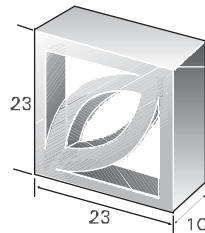

דגם פרח			
1519610	מק"ט		
20	W	מידות	
20	L		
10	H		
9	יח' בק"ג	משקל	
25	מס' יח' במ"ר		
גוון - סורכרי, טרקוטה			

דגם עלה כותרת			
1519710	מק"ט		
23	W	מידות	
23	L		
10	H		
6	יח' בק"ג	משקל	
19	מס' יח' במ"ר		
גוון - סורכרי, טרקוטה			

דגם X			
1518512	1518510	מק"ט	
30	20	H	מידות
30	20	L	
12	10	W	
14.5	9	יח' בק"ג	משקל
11	25	מס' יח' במ"ר	
גוון - סורכרי, טרקוטה			

ואו / אפניגים בעמ' 41.  
ניתן לקבל בגוונים נוספים בהזמנות גדולות.

משרביה דגם פרח

משרביה דגם עלה כותרת

משרביה דגם X

דגם דבל x		
1518010	מק"ט	
30	L	מידות
30	H	
10	W	
17	משקל יח' בק"ג	
11	מס' יח' במ"ר	
גוון - כורכרי, טרקוטה		

דגם קסטרא		
1519010	מק"ט	
40	L	מידות
40	H	
12	W	
21	משקל יח' בק"ג	
6.25	מס' יח' במ"ר	
גוון - כורכרי, טרקוטה		