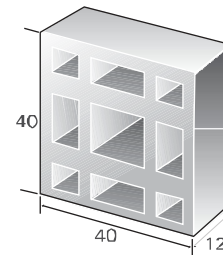

דגם ענת		
1519512	מק"ט	
40	L	מידות
40	H	
12	W	
28	משקל יח' בק"ג	
6.25	מס' יח' במ"ר	
גוון - כורכרי, טרקוטה		

ראה קופינגים בעמ' 41.
ניתן לקבל בגוונים נוספים בהזמנת גדולת.