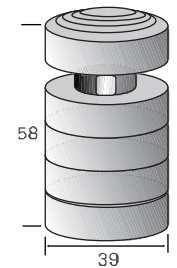

עמוד מחסום 30/30/80

עמוד מחסום

1573017		מק"ט	
30	20	L	מידות
30	20	W	
80	100	H	
165.7	88	משקל יח' בק"ג	
סוגי גוון - גמר (עמודים 4-6) עמודה מס': 8			

מחסום גליל 260

1573006	מק"ט		
26	Ø	מידות	
100	H		
120	משקל יח' בק"ג		
סוגי גוון - גמר (עמודים 4-6) עמודה מס': 7, 8			

מחסום גליל

מחסום גליל 400

1573007	מק"ט		
40	Ø	מידות	
80	H		
226	משקל יח' בק"ג		
סוגי גוון - גמר (עמודים 4-6) עמודה מס': 7, 8			

עמוד תאורה מצוק עם צווארן

עמוד תאורה "מצוק" גובה 100 ס"מ			
מק"ט			
40	1574038	L	מידות
20 יסוד	1574037	H ₁	
40	1574036	H ₂	
20	1574035	H ₃	
294	משקל יח' בק"ג		
סוגי גוון - גמר (עמודים 4-6) עמודה מס': 8			

עמוד תאורה לואיז, גובה 100 ס"מ

עמוד תאורה "מצוק" גובה 60 ס"מ			
מק"ט			
40	1574038	L	מידות
20 יסוד	1574037	H ₁	
20	1574035	H ₃	
209	משקל יח' בק"ג		
סוגי גוון - גמר (עמודים 4-6) עמודה מס': 8			

עמוד תאורה לואיז עם צווארון		מק"ט	
1573050			
39	Ø	מידות	
58	H		
136	משקל יח' בק"ג		
סוגי גוון - גמר (עמודים 4-6) עמודה מס': 8			

אשפתון לואיז עגול

אשפתון עגול, כולל פח פנימי מגולון

אשפתון עגול, פח פנימי מגולון		
מק"ט		
1572090		
45	Ø	מידות
80	H	
140	משקל יח' בק"ג	
סוגי גוון - גמר (עמודים 4-6) עמודה מס': 8		

אפשות לנאפרה פנימית מפח מגולון