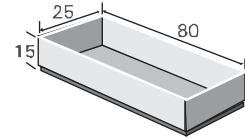

ספסל ח'

1571014	מק"ט	
50	L	מידות
50	W	
40	H	
116	משקל יח' בק"ג	
סוגי גוון - גמר (עמודים 4-6) עמודה מס': 8		

ניזון / קבל' גם אלמנט / קצה סגור

ספסל ח' מעוגל

1571004	מק"ט	
104	L ₁	מידות
78	L ₂	
50	W	
40	H	
196	משקל יח' בק"ג	
סוגי גוון - גמר (עמודים 4-6) עמודה מס': 8		

ניתן לקבל גם אלמנט קצה סגור.
רדיוס פנימי 150 ס"מ

ספסל אמבר

1571090	מק"ט	
170	L	מידות
170	w	
42	H	
1370	משקל יח' בק"ג	
סוגי גוון - גמר (עמודים 4-6) עמודה מס': 8		

ספסל לואיז

ספסל ח' מעוגל

מחסום מושב

עציץ רם

אדנית ריבוע			
1576015	1576104	מק"ט	
100	80	L	מידות
100	80	W	
100	80	H	
1150	517	משקל יח' בק"ג	
סוגי גוון - גמר (עמודים 4-6) עמודה מס': 8			

אדנית ריבוע

עציץ רם			
1576017	מק"ט		
90	Ø	מידות	
60	W		
120	H		
530	משקל יח' בק"ג		
סוגי גוון - גמר (עמודים 4-6) עמודה מס': 8			

עציץ ניר

עציץ ניר			
1576018	מק"ט		
46	Ø ₁	מידות	
58	Ø ₂		
70	Ø ₃		
20	H ₁		
50	H ₂		
658	משקל יח' בק"ג		
סוגי גוון - גמר (עמודים 4-6) עמודה מס': 8			

עציץ אמבר			
1576019	מק"ט		
170	H ₁		
170	H ₂		
450	משקל יח' בק"ג		
סוגי גוון - גמר (עמודים 4-6) עמודה מס': 8			

אדנית מלבן 50/150/50

אדנית מלבן 80 ס"מ			
1576012	מק"ט		
80	L	מידות	
25	W		
15	H		
48	משקל	יח' בק"ג	
סוגי גוון - גמר (עמודים 4-6) עמודה מס': 8			