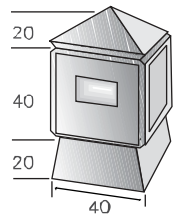

עמוד מחסום 30/30/80

עמוד מחסום

1573017		מק"ט	
30	20	L	מידות
30	20	W	
80	100	H	
165.7	88	משקל יח' בק"ג	
סוגי גוון - גמר (עמודים 4-6) עמודה מס': 8			

מחסום גליל 260

1573006	מק"ט		
26	Ø	מידות	
100	H		
120	משקל יח' בק"ג		
סוגי גוון - גמר (עמודים 4-6) עמודה מס': 7, 8			

מחסום גליל

מחסום גליל 400

1573007	מק"ט		
40	Ø	מידות	
80	H		
226	משקל יח' בק"ג		
סוגי גוון - גמר (עמודים 4-6) עמודה מס': 7, 8			

עמוד תאורה מצוק עם צווארן

עמוד תאורה "מצוק" גובה 100 ס"מ			
מק"ט			
40	1574038	L	מידות
20 יסוד	1574037	H ₁	
40	1574036	H ₂	
20	1574035	H ₃	
294	משקל יח' בק"ג		
סוגי גוון - גמר (עמודים 4-6) עמודה מס': 8			

עמוד תאורה לואיז, גובה 100 ס"מ

עמוד תאורה "מצוק" גובה 60 ס"מ			
מק"ט			
40	1574038	L	מידות
20 יסוד	1574037	H ₁	
20	1574035	H ₃	
209	משקל יח' בק"ג		
סוגי גוון - גמר (עמודים 4-6) עמודה מס': 8			

עמוד תאורה לואיז עם צווארון		מק"ט	
1573050			
39	Ø	מידות	
58	H		
136	משקל יח' בק"ג		
סוגי גוון - גמר (עמודים 4-6) עמודה מס': 8			