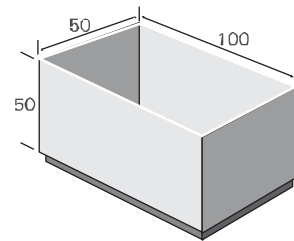

ספסל ח'

1571014	מק"ט	
50	L	מידות
50	W	
40	H	
116	משקל יח' בק"ג	
סוגי גוון - גמר (עמודים 4-6) עמודה מס': 8		

ניזון / קבל' גם אלמנט / קצה סגור

ספסל ח' מעוגל

1571004	מק"ט	
104	L ₁	מידות
78	L ₂	
50	W	
40	H	
196	משקל יח' בק"ג	
סוגי גוון - גמר (עמודים 4-6) עמודה מס': 8		

אדנית ריבוע

עציץ רם			
1576017	מק"ט		
90	Ø	מידות	
60	W		
120	H		
530	משקל יח' בק"ג		
סוגי גוון - גמר (עמודים 4-6) עמודה מס': 8			

עציץ ניר

עציץ ניר			
1576018	מק"ט		
46	Ø ₁	מידות	
58	Ø ₂		
70	Ø ₃		
20	H ₁		
50	H ₂		
658	משקל יח' בק"ג		
סוגי גוון - גמר (עמודים 4-6) עמודה מס': 8			

עציץ אמבר			
1576019	מק"ט		
170	H ₁		
170	H ₂		
450	משקל יח' בק"ג		
סוגי גוון - גמר (עמודים 4-6) עמודה מס': 8			

אדנית מלבן 50/150/50

אדנית מלבן 80 ס"מ			
1576012	מק"ט		
80	L	מידות	
25	W		
15	H		
48	משקל	יח' בק"ג	
סוגי גוון - גמר (עמודים 4-6) עמודה מס': 8			

אדנית מלבן 90 ס"מ			
1576011	מק"ט		
90	L	מידות	
25	W		
30	H		
78	משקל	יח' בק"ג	
סוגי גוון - גמר (עמודים 4-6) עמודה מס': 8			

אדנית מלבן 100 ס"מ			
1576008	מק"ט		
100	L	מידות	
50	W		
50	H		
250	משקל	יח' בק"ג	
סוגי גוון - גמר (עמודים 4-6) עמודה מס': 8			