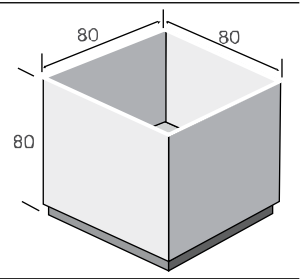

**ספסל לואיז
3 מושבים**

1571052	מק"ט	
140	L	מידות
45	w	
42	H	
200	משקל יח' בק"ג	
סוגי גוון - גמר (עמודים 4-6) עמודה מס': 8		

מחסום מושב

1573001	מק"ט	
40	L	מידות
40	W	
40	H	
147	משקל יח' בק"ג	
סוגי גוון - גמר (עמודים 4-6) עמודה מס': 8		

ספסל ח'

1571014	מק"ט	
50	L	מידות
50	W	
40	H	
116	משקל יח' בק"ג	
סוגי גוון - גמר (עמודים 4-6) עמודה מס': 8		

ניזון / קבל' גם אלמנט / קצה סגור

ספסל ח' מעוגל

1571004	מק"ט	
104	L ₁	מידות
78	L ₂	
50	W	
40	H	
196	משקל יח' בק"ג	
סוגי גוון - גמר (עמודים 4-6) עמודה מס': 8		

ניתן לקבל גם אלמנט קצה סגור.
רדיוס פנימי 150 ס"מ

ספסל אמבר

1571090	מק"ט	
170	L	מידות
170	w	
42	H	
1370	משקל יח' בק"ג	
סוגי גוון - גמר (עמודים 4-6) עמודה מס': 8		

ספסל לואיז

ספסל ח' מעוגל

מחסום מושב

עציץ רם

אדנית ריבוע			
1576015	1576104	מק"ט	
100	80	L	מידות
100	80	W	
100	80	H	
1150	517	משקל יח' בק"ג	
סוגי גוון - גמר (עמודים 4-6) עמודה מס': 8			

אדנית ריבוע

עציץ רם			
1576017	מק"ט		
90	Ø	מידות	
60	W		
120	H		
530	משקל יח' בק"ג		
סוגי גוון - גמר (עמודים 4-6) עמודה מס': 8			

עציץ ניר

עציץ ניר			
1576018	מק"ט		
46	Ø ₁	מידות	
58	Ø ₂		
70	Ø ₃		
20	H ₁		
50	H ₂		
658	משקל יח' בק"ג		
סוגי גוון - גמר (עמודים 4-6) עמודה מס': 8			