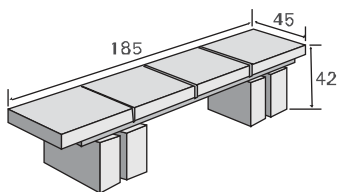

עמוד תאורה לואיז, גובה 100 ס"מ

עמוד תאורה "מצוק" גובה 60 ס"מ			
מק"ט			
40	1574038	L	מידות
20 יסוד	1574037	H ₁	
20	1574035	H ₃	
209	משקל יח' בק"ג		
סוגי גוון - גמר (עמודים 4-6) עמודה מס': 8			

עמוד תאורה לואיז עם צווארון		מק"ט	
1573050			
39	Ø	מידות	
58	H		
136	משקל יח' בק"ג		
סוגי גוון - גמר (עמודים 4-6) עמודה מס': 8			

אשפתון לואיז עגול

אשפתון עגול, כולל פח פנימי מגולון

אשפתון עגול, פח פנימי מגולון		
מק"ט		
1572090		
45	Ø	מידות
80	H	
140	משקל יח' בק"ג	
סוגי גוון - גמר (עמודים 4-6) עמודה מס': 8		

אפשות לנאפרה פנימית מפח מגולון

אשפתון עגול לואיז		
מק"ט		
1572050		
39	Ø	מידות
79	H	
90	משקל יח' בק"ג	
סוגי גוון - גמר (עמודים 4-6) עמודה מס': 8		

**ספסל לואיז
4 מושבים**

1571051	מק"ט	
185	L	מידות
45	w	
42	H	
240	משקל יח' בק"ג	
סוגי גוון - גמר (עמודים 4-6) עמודה מס': 8		