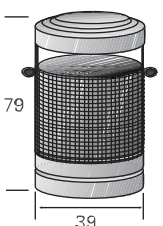

עמוד תאורה לואיז, גובה 100 ס"מ

עמוד תאורה "מצוק" גובה 60 ס"מ			
מק"ט			
40	1574038	L	מידות
20 יסוד	1574037	H ₁	
20	1574035	H ₃	
209	משקל יח' בק"ג		
סוגי גוון - גמר (עמודים 4-6) עמודה מס': 8			

עמוד תאורה לואיז עם צווארון		מק"ט	
1573050			
39	Ø	מידות	
58	H		
136	משקל יח' בק"ג		
סוגי גוון - גמר (עמודים 4-6) עמודה מס': 8			

אשפתון לואיז עגול

אשפתון עגול, כולל פח פנימי מגולון

אשפתון עגול, פח פנימי מגולון		
מק"ט		
1572090		
45	Ø	מידות
80	H	
140	משקל יח' בק"ג	
סוגי גוון - גמר (עמודים 4-6) עמודה מס': 8		

אפשות לנאפרה פנימית מפח מגולון

אשפתון עגול לואיז		
מק"ט		
1572050		
39	Ø	מידות
79	H	
90	משקל יח' בק"ג	
סוגי גוון - גמר (עמודים 4-6) עמודה מס': 8		

**ספסל לואיז
4 מושבים**

1571051	מק"ט	
185	L	מידות
45	w	
42	H	
240	משקל יח' בק"ג	
סוגי גוון - גמר (עמודים 4-6) עמודה מס': 8		

**ספסל לואיז
3 מושבים**

1571052	מק"ט	
140	L	מידות
45	w	
42	H	
200	משקל יח' בק"ג	
סוגי גוון - גמר (עמודים 4-6) עמודה מס': 8		

מחסום מושב

1573001	מק"ט	
40	L	מידות
40	W	
40	H	
147	משקל יח' בק"ג	
סוגי גוון - גמר (עמודים 4-6) עמודה מס': 8		