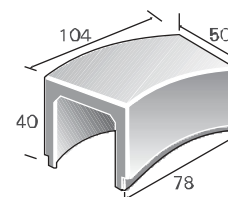

**ספסל לואיז
3 מושבים**

1571052	מק"ט	
140	L	מידות
45	w	
42	H	
200	משקל יח' בק"ג	
סוגי גוון - גמר (עמודים 4-6) עמודה מס': 8		

מחסום מושב

1573001	מק"ט	
40	L	מידות
40	W	
40	H	
147	משקל יח' בק"ג	
סוגי גוון - גמר (עמודים 4-6) עמודה מס': 8		

ספסל ח'

1571014	מק"ט	
50	L	מידות
50	W	
40	H	
116	משקל יח' בק"ג	
סוגי גוון - גמר (עמודים 4-6) עמודה מס': 8		

ניזון / קבל' גם אלמנט / קצה סגור

ספסל ח' מעוגל

1571004	מק"ט	
104	L ₁	מידות
78	L ₂	
50	W	
40	H	
196	משקל יח' בק"ג	
סוגי גוון - גמר (עמודים 4-6) עמודה מס': 8		

ניתן לקבל גם אלמנט קצה סגור.
רדיוס פנימי 150 ס"מ

ספסל אמבר

1571090	מק"ט	
170	L	מידות
170	w	
42	H	
1370	משקל יח' בק"ג	
סוגי גוון - גמר (עמודים 4-6) עמודה מס': 8		

ספסל לואיז

ספסל ח' מעוגל

מחסום מושב

עציץ רם

אדנית ריבוע			
1576015	1576104	מק"ט	
100	80	L	מידות
100	80	W	
100	80	H	
1150	517	משקל יח' בק"ג	
סוגי גוון - גמר (עמודים 4-6) עמודה מס': 8			

אדנית ריבוע

עציץ רם			
1576017	מק"ט		
90	Ø	מידות	
60	W		
120	H		
530	משקל יח' בק"ג		
סוגי גוון - גמר (עמודים 4-6) עמודה מס': 8			

עציץ ניר

עציץ ניר			
1576018	מק"ט		
46	Ø ₁	מידות	
58	Ø ₂		
70	Ø ₃		
20	H ₁		
50	H ₂		
658	משקל יח' בק"ג		
סוגי גוון - גמר (עמודים 4-6) עמודה מס': 8			