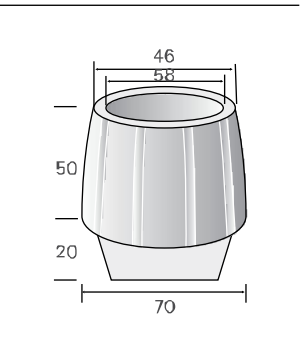

ספסל ח'

1571014	מק"ט	
50	L	מידות
50	W	
40	H	
116	משקל יח' בק"ג	
סוגי גוון - גמר (עמודים 4-6) עמודה מס': 8		

ניזון / קבל' גם אלמנט / קצה סגור

ספסל ח' מעוגל

1571004	מק"ט	
104	L ₁	מידות
78	L ₂	
50	W	
40	H	
196	משקל יח' בק"ג	
סוגי גוון - גמר (עמודים 4-6) עמודה מס': 8		

ניתן לקבל גם אלמנט קצה סגור.
רדיוס פנימי 150 ס"מ

ספסל אמבר

1571090	מק"ט	
170	L	מידות
170	w	
42	H	
1370	משקל יח' בק"ג	
סוגי גוון - גמר (עמודים 4-6) עמודה מס': 8		

ספסל לואיז

ספסל ח' מעוגל

מחסום מושב

עציץ רם

אדנית ריבוע			
1576015	1576104	מק"ט	
100	80	L	מידות
100	80	W	
100	80	H	
1150	517	משקל יח' בק"ג	
סוגי גוון - גמר (עמודים 4-6) עמודה מס': 8			

אדנית ריבוע

עציץ רם			
1576017	מק"ט		
90	Ø	מידות	
60	W		
120	H		
530	משקל יח' בק"ג		
סוגי גוון - גמר (עמודים 4-6) עמודה מס': 8			

עציץ ניר

עציץ ניר			
1576018	מק"ט		
46	Ø ₁	מידות	
58	Ø ₂		
70	Ø ₃		
20	H ₁		
50	H ₂		
658	משקל יח' בק"ג		
סוגי גוון - גמר (עמודים 4-6) עמודה מס': 8			

עציץ אמבר			
1576019	מק"ט		
170	H ₁		
170	H ₂		
450	משקל יח' בק"ג		
סוגי גוון - גמר (עמודים 4-6) עמודה מס': 8			

אדנית מלבן 50/150/50

אדנית מלבן 80 ס"מ			
1576012	מק"ט		
80	L	מידות	
25	W		
15	H		
48	משקל	יח' בק"ג	
סוגי גוון - גמר (עמודים 4-6) עמודה מס': 8			