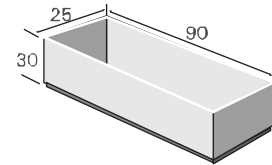

אדנית ריבוע

עציץ רם			
1576017	מק"ט		
90	Ø	מידות	
60	W		
120	H		
530	משקל יח' בק"ג		
סוגי גוון - גמר (עמודים 4-6) עמודה מס': 8			

עציץ ניר

עציץ ניר			
1576018	מק"ט		
46	Ø ₁	מידות	
58	Ø ₂		
70	Ø ₃		
20	H ₁		
50	H ₂		
658	משקל יח' בק"ג		
סוגי גוון - גמר (עמודים 4-6) עמודה מס': 8			

עציץ אמבר			
1576019	מק"ט		
170	H ₁		
170	H ₂		
450	משקל יח' בק"ג		
סוגי גוון - גמר (עמודים 4-6) עמודה מס': 8			

אדנית מלבן 50/150/50

אדנית מלבן 80 ס"מ			
1576012	מק"ט		
80	L	מידות	
25	W		
15	H		
48	משקל	יח' בק"ג	
סוגי גוון - גמר (עמודים 4-6) עמודה מס': 8			

אדנית מלבן 90 ס"מ			
1576011	מק"ט		
90	L	מידות	
25	W		
30	H		
78	משקל	יח' בק"ג	
סוגי גוון - גמר (עמודים 4-6) עמודה מס': 8			

אדנית מלבן 100 ס"מ			
1576008	מק"ט		
100	L	מידות	
50	W		
50	H		
250	משקל	יח' בק"ג	
סוגי גוון - גמר (עמודים 4-6) עמודה מס': 8			