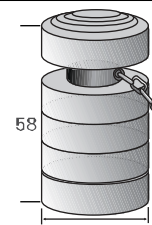

מחסום לואיז עם צווארון, קוטר 23

מחסום לואיז

מחסום לואיז עם צווארון

מחסום לואיז עם צווארון

מחסום לואיז עם צווארון Ø 23

1573053	מק"ט	
23	Ø	מידות
67	H	
52	משקל יחיד בק"ג	
סוגי גוון - גמר (עמודים 4-6) עמודה מס': 8		

קולל פרט עיגון ממתכת

מחסום לואיז Ø 23

1573052	מק"ט	
23	Ø	מידות
70	H	
68	משקל יחיד בק"ג	
סוגי גוון - גמר (עמודים 4-6) עמודה מס': 8		

קולל פרט עיגון ממתכת

מחסום לואיז Ø 39

1573051	מק"ט	
39	Ø	מידות
60	H	
165	משקל יחיד בק"ג	
סוגי גוון - גמר (עמודים 4-6) עמודה מס': 8		

קולל פרט עיגון ממתכת

מחסום לואיז עם צווארון Ø 39

1573050	מק"ט	
39	Ø	מידות
58	H	
136	משקל יחיד בק"ג	
סוגי גוון - גמר (עמודים 4-8) עמודה מס': 8		

קולל פרט עיגון ממתכת

מוטוט לואיז עם נאורה ואה עמנו .58

מחסום המצוק, ראש פירמידה

מחסום המצוק ראש פירמידה

1573010	מק"ט		
40	L	מידות	
20	H ₁		
40	H ₂		
20	H ₃		
209	משקל יח' בק"ג		
סוגי גוון - גמר (עמודים 4-6) עמודה מס': 8			

מחסום מושב המצוק

1573011	מק"ט		
40	L	מידות	
20	H ₁		
40	H ₂		
10	H ₃		
209	משקל יח' בק"ג		
סוגי גוון - גמר (עמודים 4-6) עמודה מס': 8			