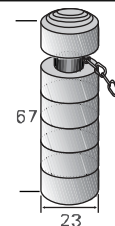

מחסום לואיז עם צווארון, קוטר 23

מחסום לואיז

מחסום לואיז עם צווארון

מחסום לואיז עם צווארון

מחסום לואיז עם צווארון Ø 23

1573053	מק"ט	
23	Ø	מידות
67	H	
52	משקל יחיד בק"ג	
סוגי גוון - גמר (עמודים 4-6) עמודה מס': 8		

קולל פרט עיגון ממתכת

מחסום לואיז Ø 23

1573052	מק"ט	
23	Ø	מידות
70	H	
68	משקל יחיד בק"ג	
סוגי גוון - גמר (עמודים 4-6) עמודה מס': 8		

קולל פרט עיגון ממתכת

מחסום לואיז Ø 39

1573051	מק"ט	
39	Ø	מידות
60	H	
165	משקל יחיד בק"ג	
סוגי גוון - גמר (עמודים 4-6) עמודה מס': 8		

קולל פרט עיגון ממתכת

מחסום לואיז עם צווארון Ø 39

1573050	מק"ט	
39	Ø	מידות
58	H	
136	משקל יחיד בק"ג	
סוגי גוון - גמר (עמודים 4-8) עמודה מס': 8		

קולל פרט עיגון ממתכת

מוטוט לואיז עם נאורה ואה עמנו .58

מחסום המצוק, ראש פירמידה

אדנית מלבן 50/150/50

אדנית מלבן 150 ס"מ			
1576005	מק"ט		
150	L	מידות	
50	W		
50	H		
350	משקל	יח' בק"ג	
סוגי גוון - גמר (עמודים 4-6) עמודה מס': 8			

אדנית מלבן 80 ס"מ