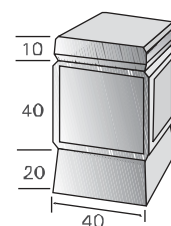

מחסום לואיז עם צווארון, קוטר 23

מחסום לואיז

מחסום לואיז עם צווארון

מחסום לואיז עם צווארון

מחסום לואיז עם צווארון Ø 23

1573053	מק"ט	
23	Ø	מידות
67	H	
52	משקל יחיד בק"ג	
סוגי גוון - גמר (עמודים 4-6) עמודה מס': 8		

קולל פרט עיגון ממתכת

מחסום לואיז עם צווארון Ø 39

1573050	מק"ט	
39	Ø	מידות
58	H	
136	משקל יחיד בק"ג	
סוגי גוון - גמר (עמודים 4-8) עמודה מס': 8		

קולל פרט עיגון ממתכת

מוטוט לואיז עם נאורה ואה עמנו .58

מחסום המצוק, ראש פירמידה

מחסום המצוק ראש פירמידה

1573010	מק"ט		
40	L	מידות	
20	H ₁		
40	H ₂		
20	H ₃		
209	משקל יח' בק"ג		
סוגי גוון - גמר (עמודים 4-6) עמודה מס': 8			

מחסום מושב המצוק

1573011	מק"ט		
40	L	מידות	
20	H ₁		
40	H ₂		
10	H ₃		
209	משקל יח' בק"ג		
סוגי גוון - גמר (עמודים 4-6) עמודה מס': 8			

עמוד מחסום 30/30/80

עמוד מחסום

1573017		מק"ט	
30	20	L	מידות
30	20	W	
80	100	H	
165.7	88	משקל יח' בק"ג	
סוגי גוון - גמר (עמודים 4-6) עמודה מס': 8			

מחסום גליל 260

1573006	מק"ט		
26	Ø	מידות	
100	H		
120	משקל יח' בק"ג		
סוגי גוון - גמר (עמודים 4-6) עמודה מס': 7, 8			