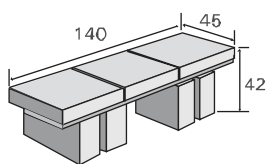

אשפתון עגול לואיז		
מק"ט		
1572050		
39	Ø	מידות
79	H	
90	משקל יח' בק"ג	
סוגי גוון - גמר (עמודים 4-6) עמודה מס': 8		

**ספסל לואיז
4 מושבים**

1571051	מק"ט	
185	L	מידות
45	w	
42	H	
240	משקל יח' בק"ג	
סוגי גוון - גמר (עמודים 4-6) עמודה מס': 8		

**ספסל לואיז
3 מושבים**

1571052	מק"ט	
140	L	מידות
45	w	
42	H	
200	משקל יח' בק"ג	
סוגי גוון - גמר (עמודים 4-6) עמודה מס': 8		

מחסום מושב

1573001	מק"ט	
40	L	מידות
40	W	
40	H	
147	משקל יח' בק"ג	
סוגי גוון - גמר (עמודים 4-6) עמודה מס': 8		