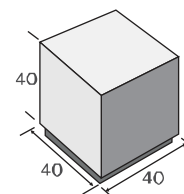

עמוד תאורה לואיז, גובה 100 ס"מ

עמוד תאורה "מצוק" גובה 60 ס"מ			
מק"ט			
40	1574038	L	מידות
20 יסוד	1574037	H ₁	
20	1574035	H ₃	
209	משקל יח' בק"ג		
סוגי גוון - גמר (עמודים 4-6) עמודה מס': 8			

עמוד תאורה לואיז עם צווארון		מק"ט	
1573050			
39	Ø	מידות	
58	H		
136	משקל יח' בק"ג		
סוגי גוון - גמר (עמודים 4-6) עמודה מס': 8			

אשפתון עגול לואיז		
מק"ט		
1572050		
39	Ø	מידות
79	H	
90	משקל יח' בק"ג	
סוגי גוון - גמר (עמודים 4-6) עמודה מס': 8		

**ספסל לואיז
4 מושבים**

1571051	מק"ט	
185	L	מידות
45	w	
42	H	
240	משקל יח' בק"ג	
סוגי גוון - גמר (עמודים 4-6) עמודה מס': 8		

**ספסל לואיז
3 מושבים**

1571052	מק"ט	
140	L	מידות
45	w	
42	H	
200	משקל יח' בק"ג	
סוגי גוון - גמר (עמודים 4-6) עמודה מס': 8		

מחסום מושב

1573001	מק"ט	
40	L	מידות
40	W	
40	H	
147	משקל יח' בק"ג	
סוגי גוון - גמר (עמודים 4-6) עמודה מס': 8		

ספסל ח'

1571014	מק"ט	
50	L	מידות
50	W	
40	H	
116	משקל יח' בק"ג	
סוגי גוון - גמר (עמודים 4-6) עמודה מס': 8		

ניזון / קבל' גם אלמנט / קצה סגור

ספסל ח' מעוגל

1571004	מק"ט	
104	L ₁	מידות
78	L ₂	
50	W	
40	H	
196	משקל יח' בק"ג	
סוגי גוון - גמר (עמודים 4-6) עמודה מס': 8		