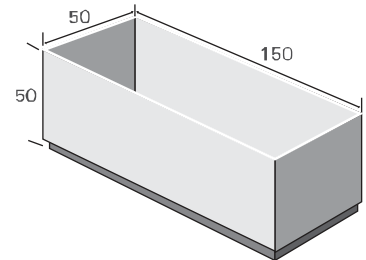

אדנית ריבוע

עציץ רם			
1576017	מק"ט		
90	Ø	מידות	
60	W		
120	H		
530	משקל יח' בק"ג		
סוגי גוון - גמר (עמודים 4-6) עמודה מס': 8			

עציץ ניר

עציץ ניר			
1576018	מק"ט		
46	Ø ₁	מידות	
58	Ø ₂		
70	Ø ₃		
20	H ₁		
50	H ₂		
658	משקל יח' בק"ג		
סוגי גוון - גמר (עמודים 4-6) עמודה מס': 8			

עציץ אמבר			
1576019	מק"ט		
170	H ₁		
170	H ₂		
450	משקל יח' בק"ג		
סוגי גוון - גמר (עמודים 4-6) עמודה מס': 8			

אדנית מלבן 50/150/50

אדנית מלבן 80 ס"מ			
1576012	מק"ט		
80	L	מידות	
25	W		
15	H		
48	משקל	יח' בק"ג	
סוגי גוון - גמר (עמודים 4-6) עמודה מס': 8			

אדנית מלבן 90 ס"מ			
1576011	מק"ט		
90	L	מידות	
25	W		
30	H		
78	משקל	יח' בק"ג	
סוגי גוון - גמר (עמודים 4-6) עמודה מס': 8			

אדנית מלבן 100 ס"מ			
1576008	מק"ט		
100	L	מידות	
50	W		
50	H		
250	משקל	יח' בק"ג	
סוגי גוון - גמר (עמודים 4-6) עמודה מס': 8			

אדנית מלבן 50/150/50

אדנית מלבן 150 ס"מ			
1576005	מק"ט		
150	L	מידות	
50	W		
50	H		
350	משקל	יח' בק"ג	
סוגי גוון - גמר (עמודים 4-6) עמודה מס': 8			

אדנית מלבן 80 ס"מ