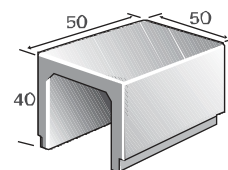

אשפתון עגול לואיז		
מק"ט		
1572050		
39	Ø	מידות
79	H	
90	משקל יח' בק"ג	
סוגי גוון - גמר (עמודים 4-6) עמודה מס': 8		

**ספסל לואיז
4 מושבים**

1571051	מק"ט	
185	L	מידות
45	w	
42	H	
240	משקל יח' בק"ג	
סוגי גוון - גמר (עמודים 4-6) עמודה מס': 8		

**ספסל לואיז
3 מושבים**

1571052	מק"ט	
140	L	מידות
45	w	
42	H	
200	משקל יח' בק"ג	
סוגי גוון - גמר (עמודים 4-6) עמודה מס': 8		

מחסום מושב

1573001	מק"ט	
40	L	מידות
40	W	
40	H	
147	משקל יח' בק"ג	
סוגי גוון - גמר (עמודים 4-6) עמודה מס': 8		

ספסל ח'

1571014	מק"ט	
50	L	מידות
50	W	
40	H	
116	משקל יח' בק"ג	
סוגי גוון - גמר (עמודים 4-6) עמודה מס': 8		

ניזון / קבל' גם אלמנט / קצה סגור

ספסל ח' מעוגל

1571004	מק"ט	
104	L ₁	מידות
78	L ₂	
50	W	
40	H	
196	משקל יח' בק"ג	
סוגי גוון - גמר (עמודים 4-6) עמודה מס': 8		