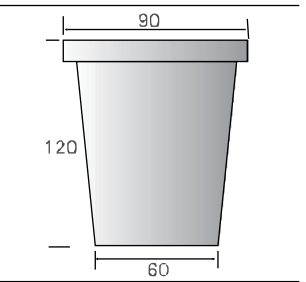

**ספסל לואיז
3 מושבים**

1571052	מק"ט	
140	L	מידות
45	w	
42	H	
200	משקל יח' בק"ג	
סוגי גוון - גמר (עמודים 4-6) עמודה מס': 8		

מחסום מושב

1573001	מק"ט	
40	L	מידות
40	W	
40	H	
147	משקל יח' בק"ג	
סוגי גוון - גמר (עמודים 4-6) עמודה מס': 8		

ספסל ח'

1571014	מק"ט	
50	L	מידות
50	W	
40	H	
116	משקל יח' בק"ג	
סוגי גוון - גמר (עמודים 4-6) עמודה מס': 8		

ניזון / קבל' גם אלמנט / קצה סגור

ספסל ח' מעוגל

1571004	מק"ט	
104	L ₁	מידות
78	L ₂	
50	W	
40	H	
196	משקל יח' בק"ג	
סוגי גוון - גמר (עמודים 4-6) עמודה מס': 8		

ניתן לקבל גם אלמנט קצה סגור.
רדיוס פנימי 150 ס"מ

ספסל אמבר

1571090	מק"ט	
170	L	מידות
170	w	
42	H	
1370	משקל יח' בק"ג	
סוגי גוון - גמר (עמודים 4-6) עמודה מס': 8		

ספסל לואיז

ספסל ח' מעוגל

מחסום מושב

עציץ רם

אדנית ריבוע			
1576015	1576104	מק"ט	
100	80	L	מידות
100	80	W	
100	80	H	
1150	517	משקל יח' בק"ג	
סוגי גוון - גמר (עמודים 4-6) עמודה מס': 8			

אדנית ריבוע

עציץ רם			
1576017	מק"ט		
90	Ø	מידות	
60	W		
120	H		
530	משקל יח' בק"ג		
סוגי גוון - גמר (עמודים 4-6) עמודה מס': 8			

עציץ ניר

עציץ ניר			
1576018	מק"ט		
46	Ø ₁	מידות	
58	Ø ₂		
70	Ø ₃		
20	H ₁		
50	H ₂		
658	משקל יח' בק"ג		
סוגי גוון - גמר (עמודים 4-6) עמודה מס': 8			