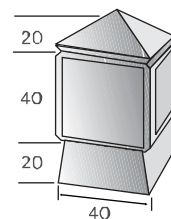

מחסום לואיז עם צווארון, קוטר 23

מחסום לואיז

מחסום לואיז עם צווארון

מחסום לואיז עם צווארון

מחסום לואיז עם צווארון Ø 23

1573053	מק"ט	
23	Ø	מידות
67	H	
52	משקל יחיד בק"ג	
סוגי גוון - גמר (עמודים 4-6) עמודה מס': 8		

קולל פרט עיגון ממתכת

מחסום לואיז עם צווארון Ø 39

1573050	מק"ט	
39	Ø	מידות
58	H	
136	משקל יחיד בק"ג	
סוגי גוון - גמר (עמודים 4-8) עמודה מס': 8		

קולל פרט עיגון ממתכת

מוטוט לואיז עם נאורה ואה עמנו .58

מחסום המצוק, ראש פירמידה

מחסום המצוק ראש פירמידה

1573010	מק"ט		
40	L	מידות	
20	H ₁		
40	H ₂		
20	H ₃		
209	משקל יח' בק"ג		
סוגי גוון - גמר (עמודים 4-6) עמודה מס': 8			

מחסום מושב המצוק

1573011	מק"ט		
40	L	מידות	
20	H ₁		
40	H ₂		
10	H ₃		
209	משקל יח' בק"ג		
סוגי גוון - גמר (עמודים 4-6) עמודה מס': 8			

עמוד מחסום 30/30/80

עמוד מחסום

1573017		מק"ט	
30	20	L	מידות
30	20	W	
80	100	H	
165.7	88	משקל יח' בק"ג	
סוגי גוון - גמר (עמודים 4-6) עמודה מס': 8			

מחסום גליל 260

1573006	מק"ט		
26	Ø	מידות	
100	H		
120	משקל יח' בק"ג		
סוגי גוון - גמר (עמודים 4-6) עמודה מס': 7, 8			