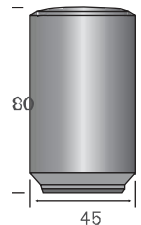

מחסום גליל

מחסום גליל 400

1573007	מק"ט		
40	Ø	מידות	
80	H		
226	משקל יח' בק"ג		
סוגי גוון - גמר (עמודים 4-6) עמודה מס': 7, 8			

עמוד תאורה מצוק עם צווארן

עמוד תאורה "מצוק" גובה 100 ס"מ			
מק"ט			
40	1574038	L	מידות
20 יסוד	1574037	H ₁	
40	1574036	H ₂	
20	1574035	H ₃	
294	משקל יח' בק"ג		
סוגי גוון - גמר (עמודים 4-6) עמודה מס': 8			

עמוד תאורה לואיז, גובה 100 ס"מ

עמוד תאורה "מצוק" גובה 60 ס"מ			
מק"ט			
40	1574038	L	מידות
20 יסוד	1574037	H ₁	
20	1574035	H ₃	
209	משקל יח' בק"ג		
סוגי גוון - גמר (עמודים 4-6) עמודה מס': 8			

עמוד תאורה לואיז עם צווארון		מק"ט	
1573050			
39	Ø	מידות	
58	H		
136	משקל יח' בק"ג		
סוגי גוון - גמר (עמודים 4-6) עמודה מס': 8			

אשפתון לואיז עגול

אשפתון עגול, כולל פח פנימי מגולון

אשפתון עגול, פח פנימי מגולון		
מק"ט		
1572090		
45	Ø	מידות
80	H	
140	משקל יח' בק"ג	
סוגי גוון - גמר (עמודים 4-6) עמודה מס': 8		

אפשות לנאפרה פנימית מפח מגולון

אשפתון עגול לואיז		
מק"ט		
1572050		
39	Ø	מידות
79	H	
90	משקל יח' בק"ג	
סוגי גוון - גמר (עמודים 4-6) עמודה מס': 8		

**ספסל לואיז
4 מושבים**

1571051	מק"ט	
185	L	מידות
45	w	
42	H	
240	משקל יח' בק"ג	
סוגי גוון - גמר (עמודים 4-6) עמודה מס': 8		