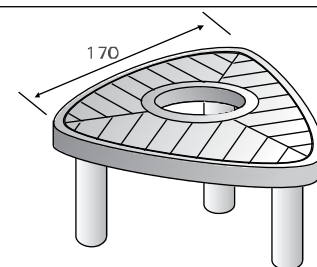

**ספסל לואיז
3 מושבים**

1571052	מק"ט	
140	L	מידות
45	w	
42	H	
200	משקל יח' בק"ג	
סוגי גוון - גמר (עמודים 4-6) עמודה מס': 8		

מחסום מושב

1573001	מק"ט	
40	L	מידות
40	W	
40	H	
147	משקל יח' בק"ג	
סוגי גוון - גמר (עמודים 4-6) עמודה מס': 8		

ספסל ח'

1571014	מק"ט	
50	L	מידות
50	W	
40	H	
116	משקל יח' בק"ג	
סוגי גוון - גמר (עמודים 4-6) עמודה מס': 8		

ניזון / קבל' גם אלמנט / קצה סגור

ספסל ח' מעוגל

1571004	מק"ט	
104	L ₁	מידות
78	L ₂	
50	W	
40	H	
196	משקל יח' בק"ג	
סוגי גוון - גמר (עמודים 4-6) עמודה מס': 8		

ניתן לקבל גם אלמנט קצה סגור.
רדיוס פנימי 150 ס"מ

ספסל אמבר

1571090	מק"ט	
170	L	מידות
170	w	
42	H	
1370	משקל יח' בק"ג	
סוגי גוון - גמר (עמודים 4-6) עמודה מס': 8		

ספסל לואיז

ספסל ח' מעוגל

מחסום מושב

עציץ רם

אדנית ריבוע			
1576015	1576104	מק"ט	
100	80	L	מידות
100	80	W	
100	80	H	
1150	517	משקל יח' בק"ג	
סוגי גוון - גמר (עמודים 4-6) עמודה מס': 8			

אדנית ריבוע

עציץ רם			
1576017	מק"ט		
90	Ø	מידות	
60	W		
120	H		
530	משקל יח' בק"ג		
סוגי גוון - גמר (עמודים 4-6) עמודה מס': 8			

עציץ ניר

עציץ ניר			
1576018	מק"ט		
46	Ø ₁	מידות	
58	Ø ₂		
70	Ø ₃		
20	H ₁		
50	H ₂		
658	משקל יח' בק"ג		
סוגי גוון - גמר (עמודים 4-6) עמודה מס': 8			