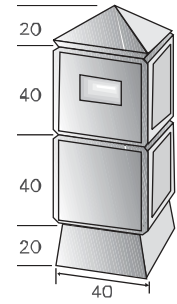

עמוד מחסום 30/30/80

עמוד מחסום

1573017		מק"ט	
30	20	L	מידות
30	20	W	
80	100	H	
165.7	88	משקל יח' בק"ג	
סוגי גוון - גמר (עמודים 4-6) עמודה מס': 8			

מחסום גליל 260

1573006	מק"ט		
26	Ø	מידות	
100	H		
120	משקל יח' בק"ג		
סוגי גוון - גמר (עמודים 4-6) עמודה מס': 7, 8			

מחסום גליל

מחסום גליל 400

1573007	מק"ט		
40	Ø	מידות	
80	H		
226	משקל יח' בק"ג		
סוגי גוון - גמר (עמודים 4-6) עמודה מס': 7, 8			

עמוד תאורה מצוק עם צווארן

עמוד תאורה "מצוק" גובה 100 ס"מ			
מק"ט			
40	1574038	L	מידות
20 יסוד	1574037	H ₁	
40	1574036	H ₂	
20	1574035	H ₃	
294	משקל יח' בק"ג		
סוגי גוון - גמר (עמודים 4-6) עמודה מס': 8			

עמוד תאורה לואיז, גובה 100 ס"מ

עמוד תאורה "מצוק" גובה 60 ס"מ			
מק"ט			
40	1574038	L	מידות
20 יסוד	1574037	H ₁	
20	1574035	H ₃	
209	משקל יח' בק"ג		
סוגי גוון - גמר (עמודים 4-6) עמודה מס': 8			

עמוד תאורה לואיז עם צווארון		מק"ט	
1573050			
39	Ø	מידות	
58	H		
136	משקל יח' בק"ג		
סוגי גוון - גמר (עמודים 4-6) עמודה מס': 8			