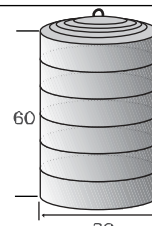

מחסום לואיז עם צווארון, קוטר 23

מחסום לואיז

מחסום לואיז עם צווארון

מחסום לואיז עם צווארון

מחסום לואיז עם צווארון Ø 23

1573053	מק"ט	
23	Ø	מידות
67	H	
52	משקל יחיד בק"ג	
סוגי גוון - גמר (עמודים 4-6) עמודה מס': 8		

קולל פרט עיגון ממתכת

מחסום לואיז Ø 23

1573052	מק"ט	
23	Ø	מידות
70	H	
68	משקל יחיד בק"ג	
סוגי גוון - גמר (עמודים 4-6) עמודה מס': 8		

קולל פרט עיגון ממתכת

מחסום לואיז Ø 39

1573051	מק"ט	
39	Ø	מידות
60	H	
165	משקל יחיד בק"ג	
סוגי גוון - גמר (עמודים 4-6) עמודה מס': 8		